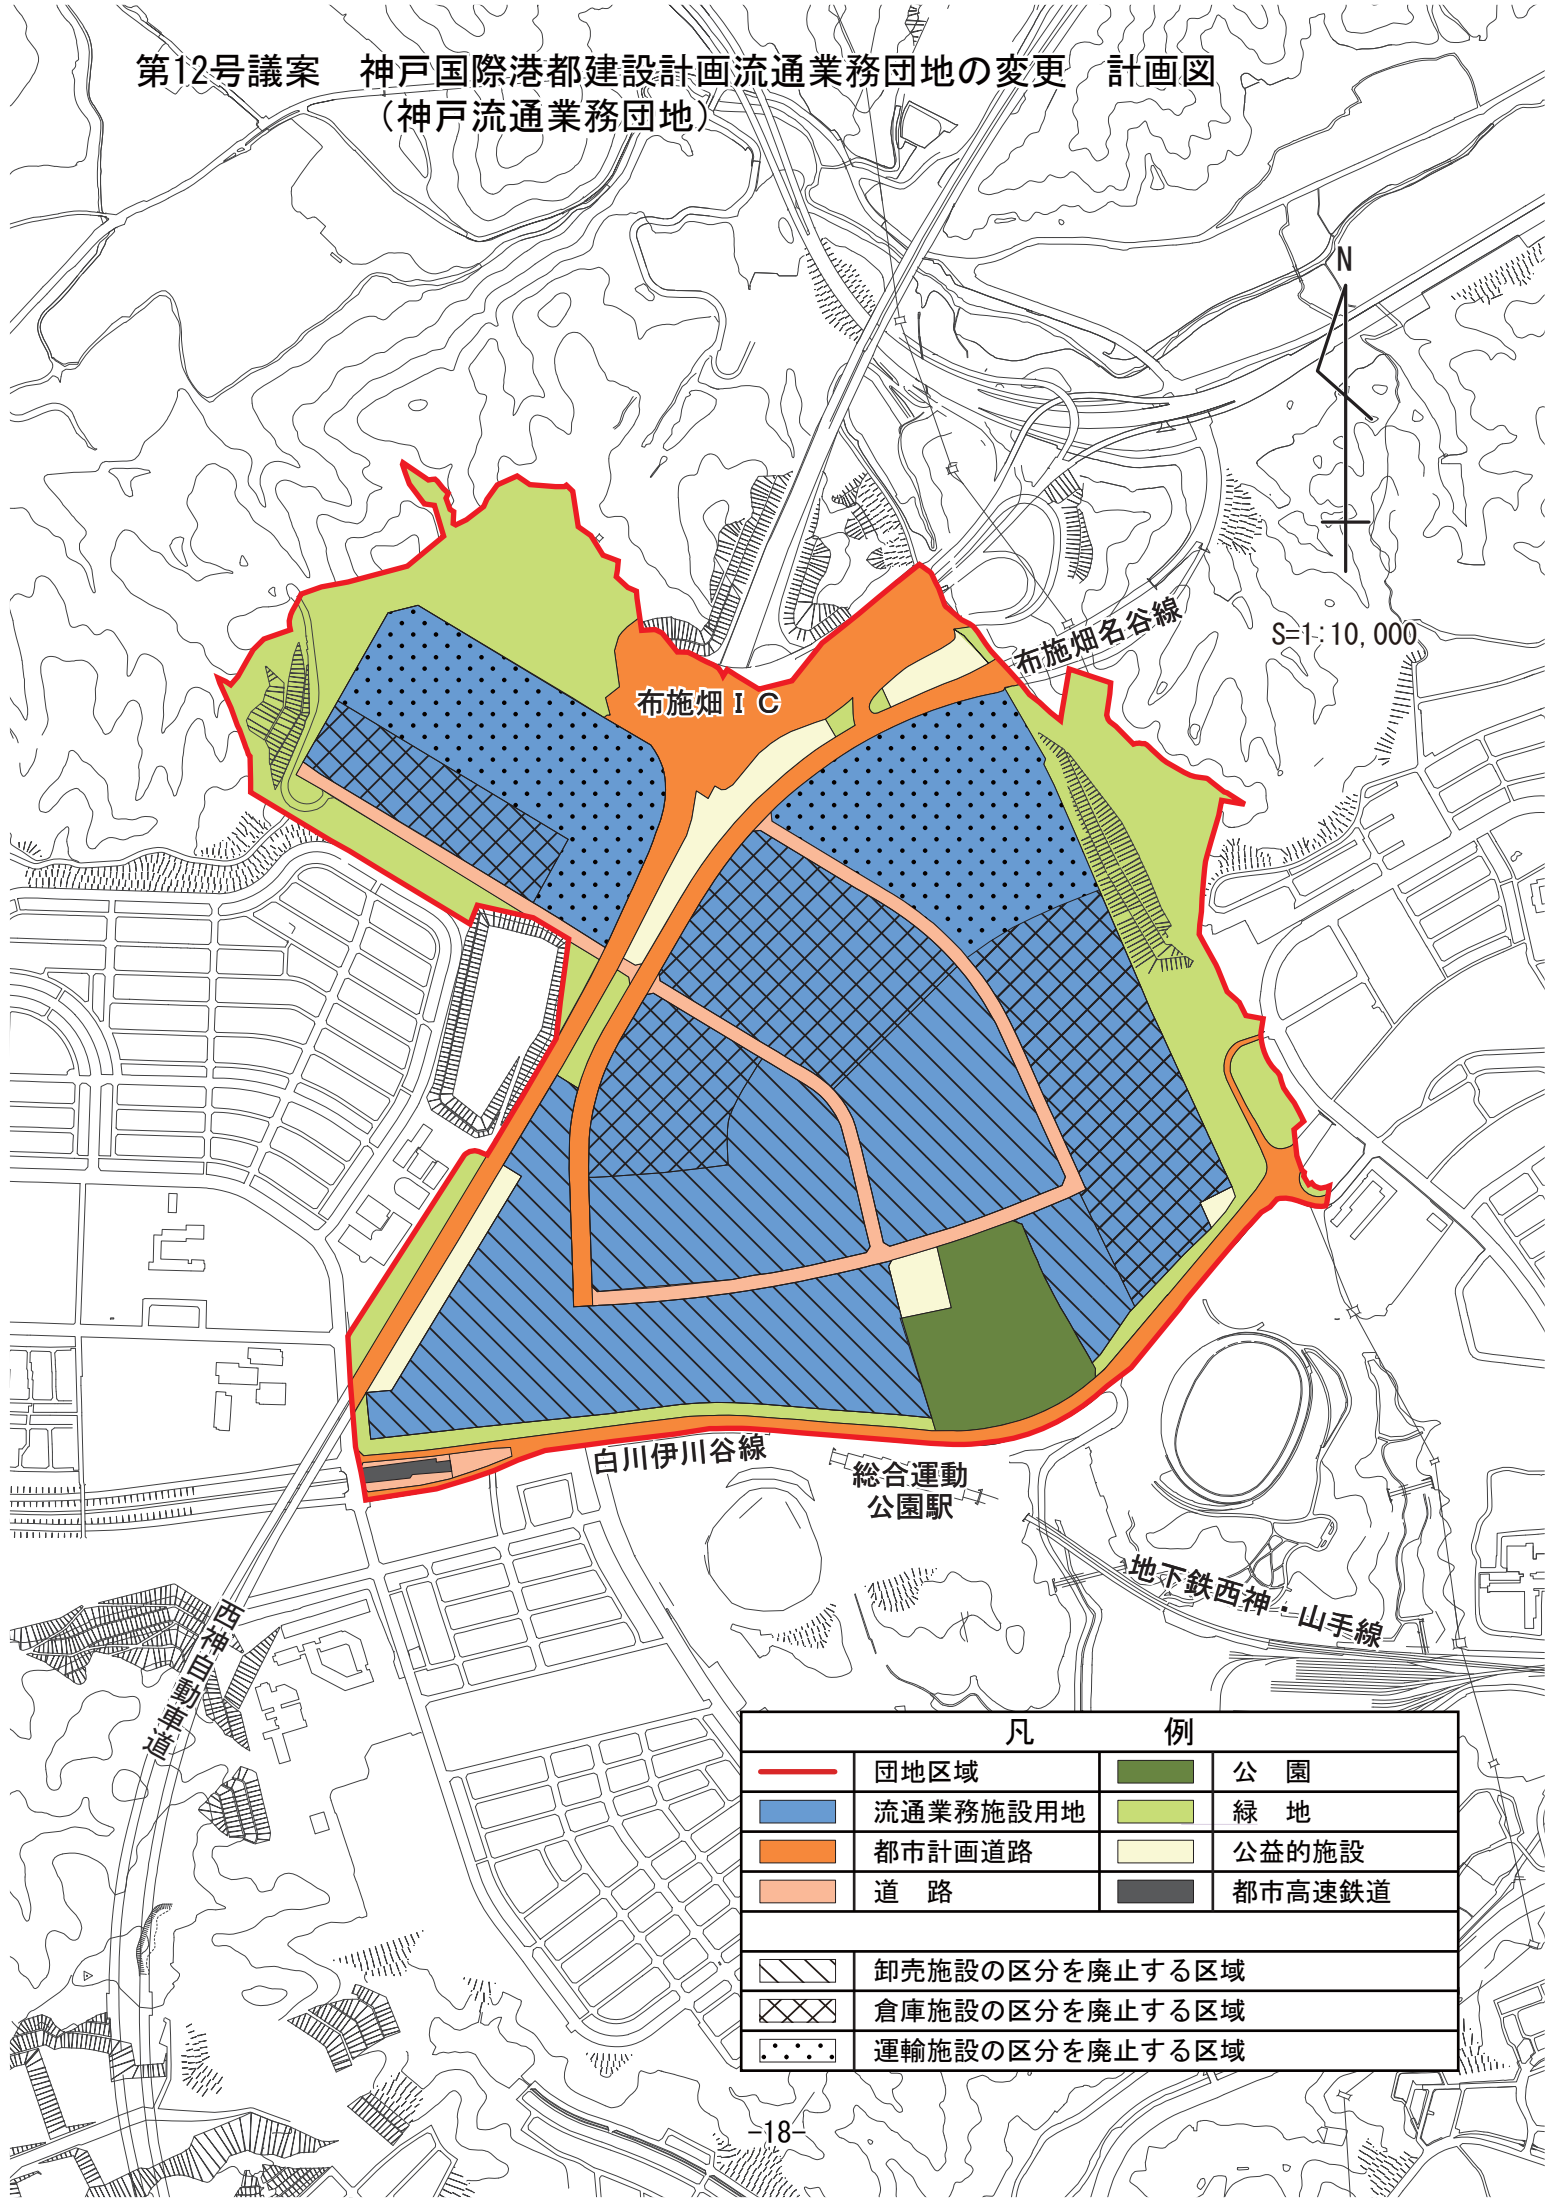

第12号議案 神戸国際港都建設計画流通業務団地の変更 計画図
(神戸流通業務団地)

凡 例			
	団地区域		公園
	流通業務施設用地		緑地
	都市計画道路		公益的施設
	道路		都市高速鉄道
	卸売施設の区分を廃止する区域		
	倉庫施設の区分を廃止する区域		
	運輸施設の区分を廃止する区域		