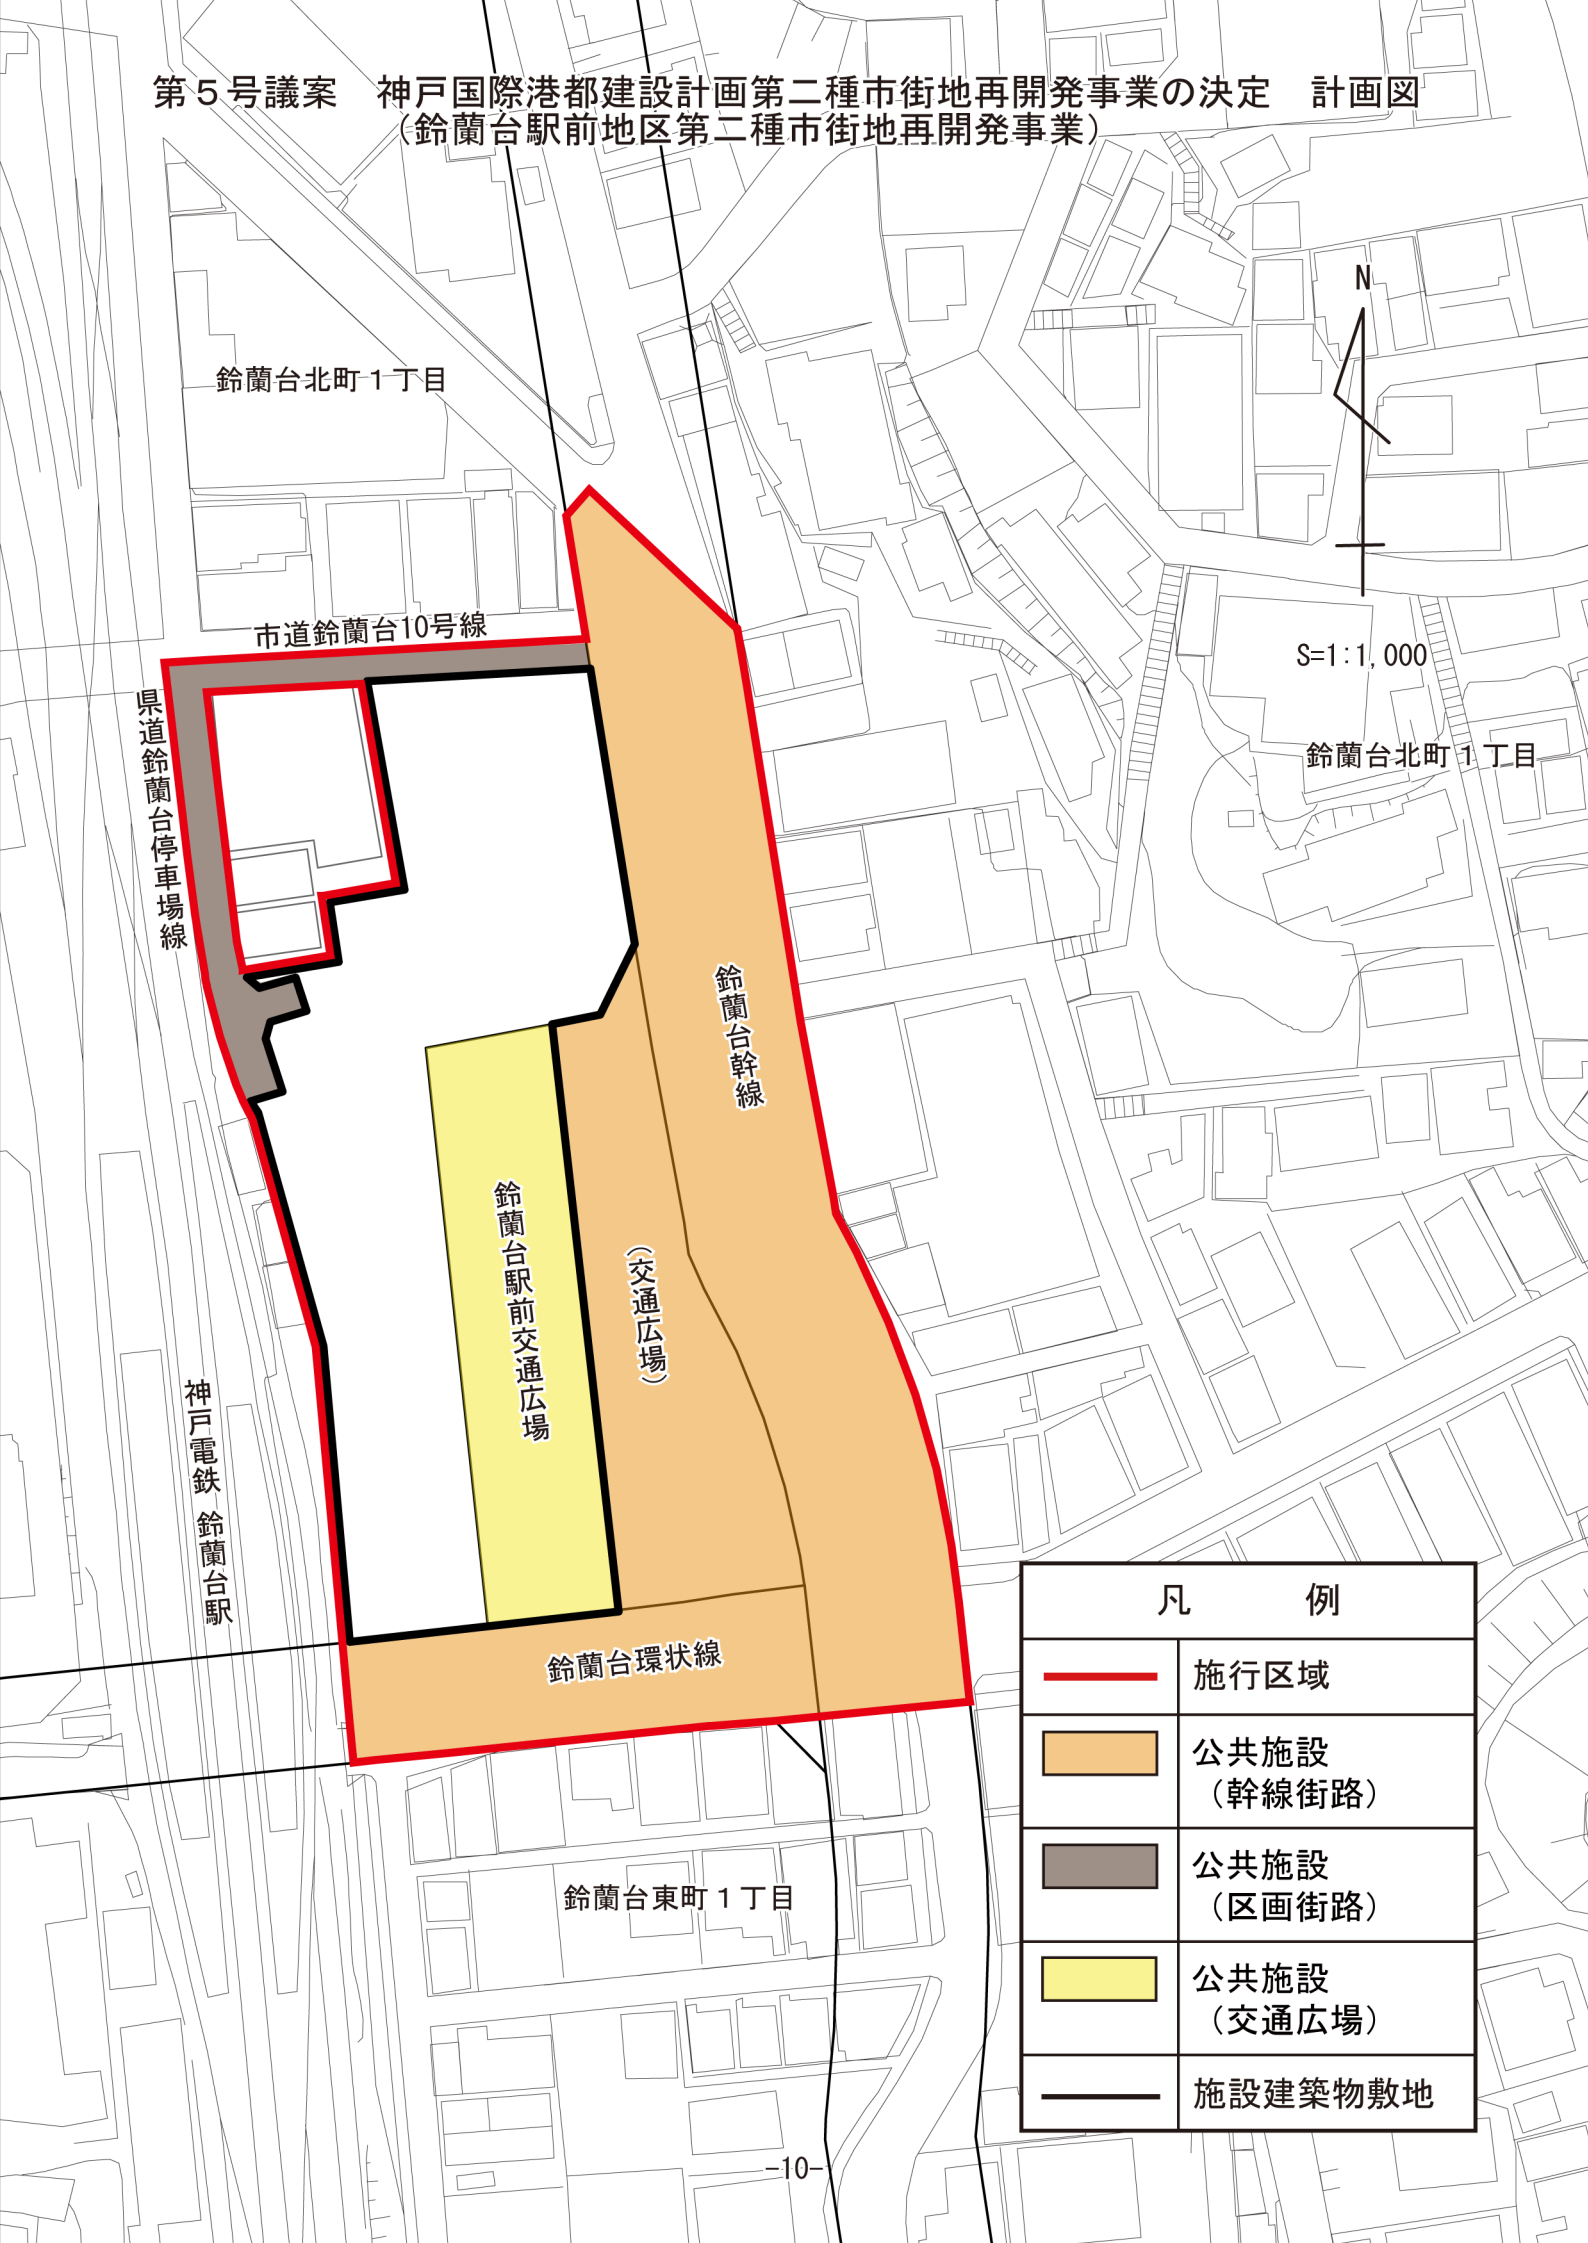

第5号議案 神戸国際港都建設計画第二種市街地再開発事業の決定 計画図
 (鈴蘭台駅前地区第二種市街地再開発事業)

凡 例	
	施行区域
	公共施設 (幹線街路)
	公共施設 (区画街路)
	公共施設 (交通広場)
	施設建築物敷地