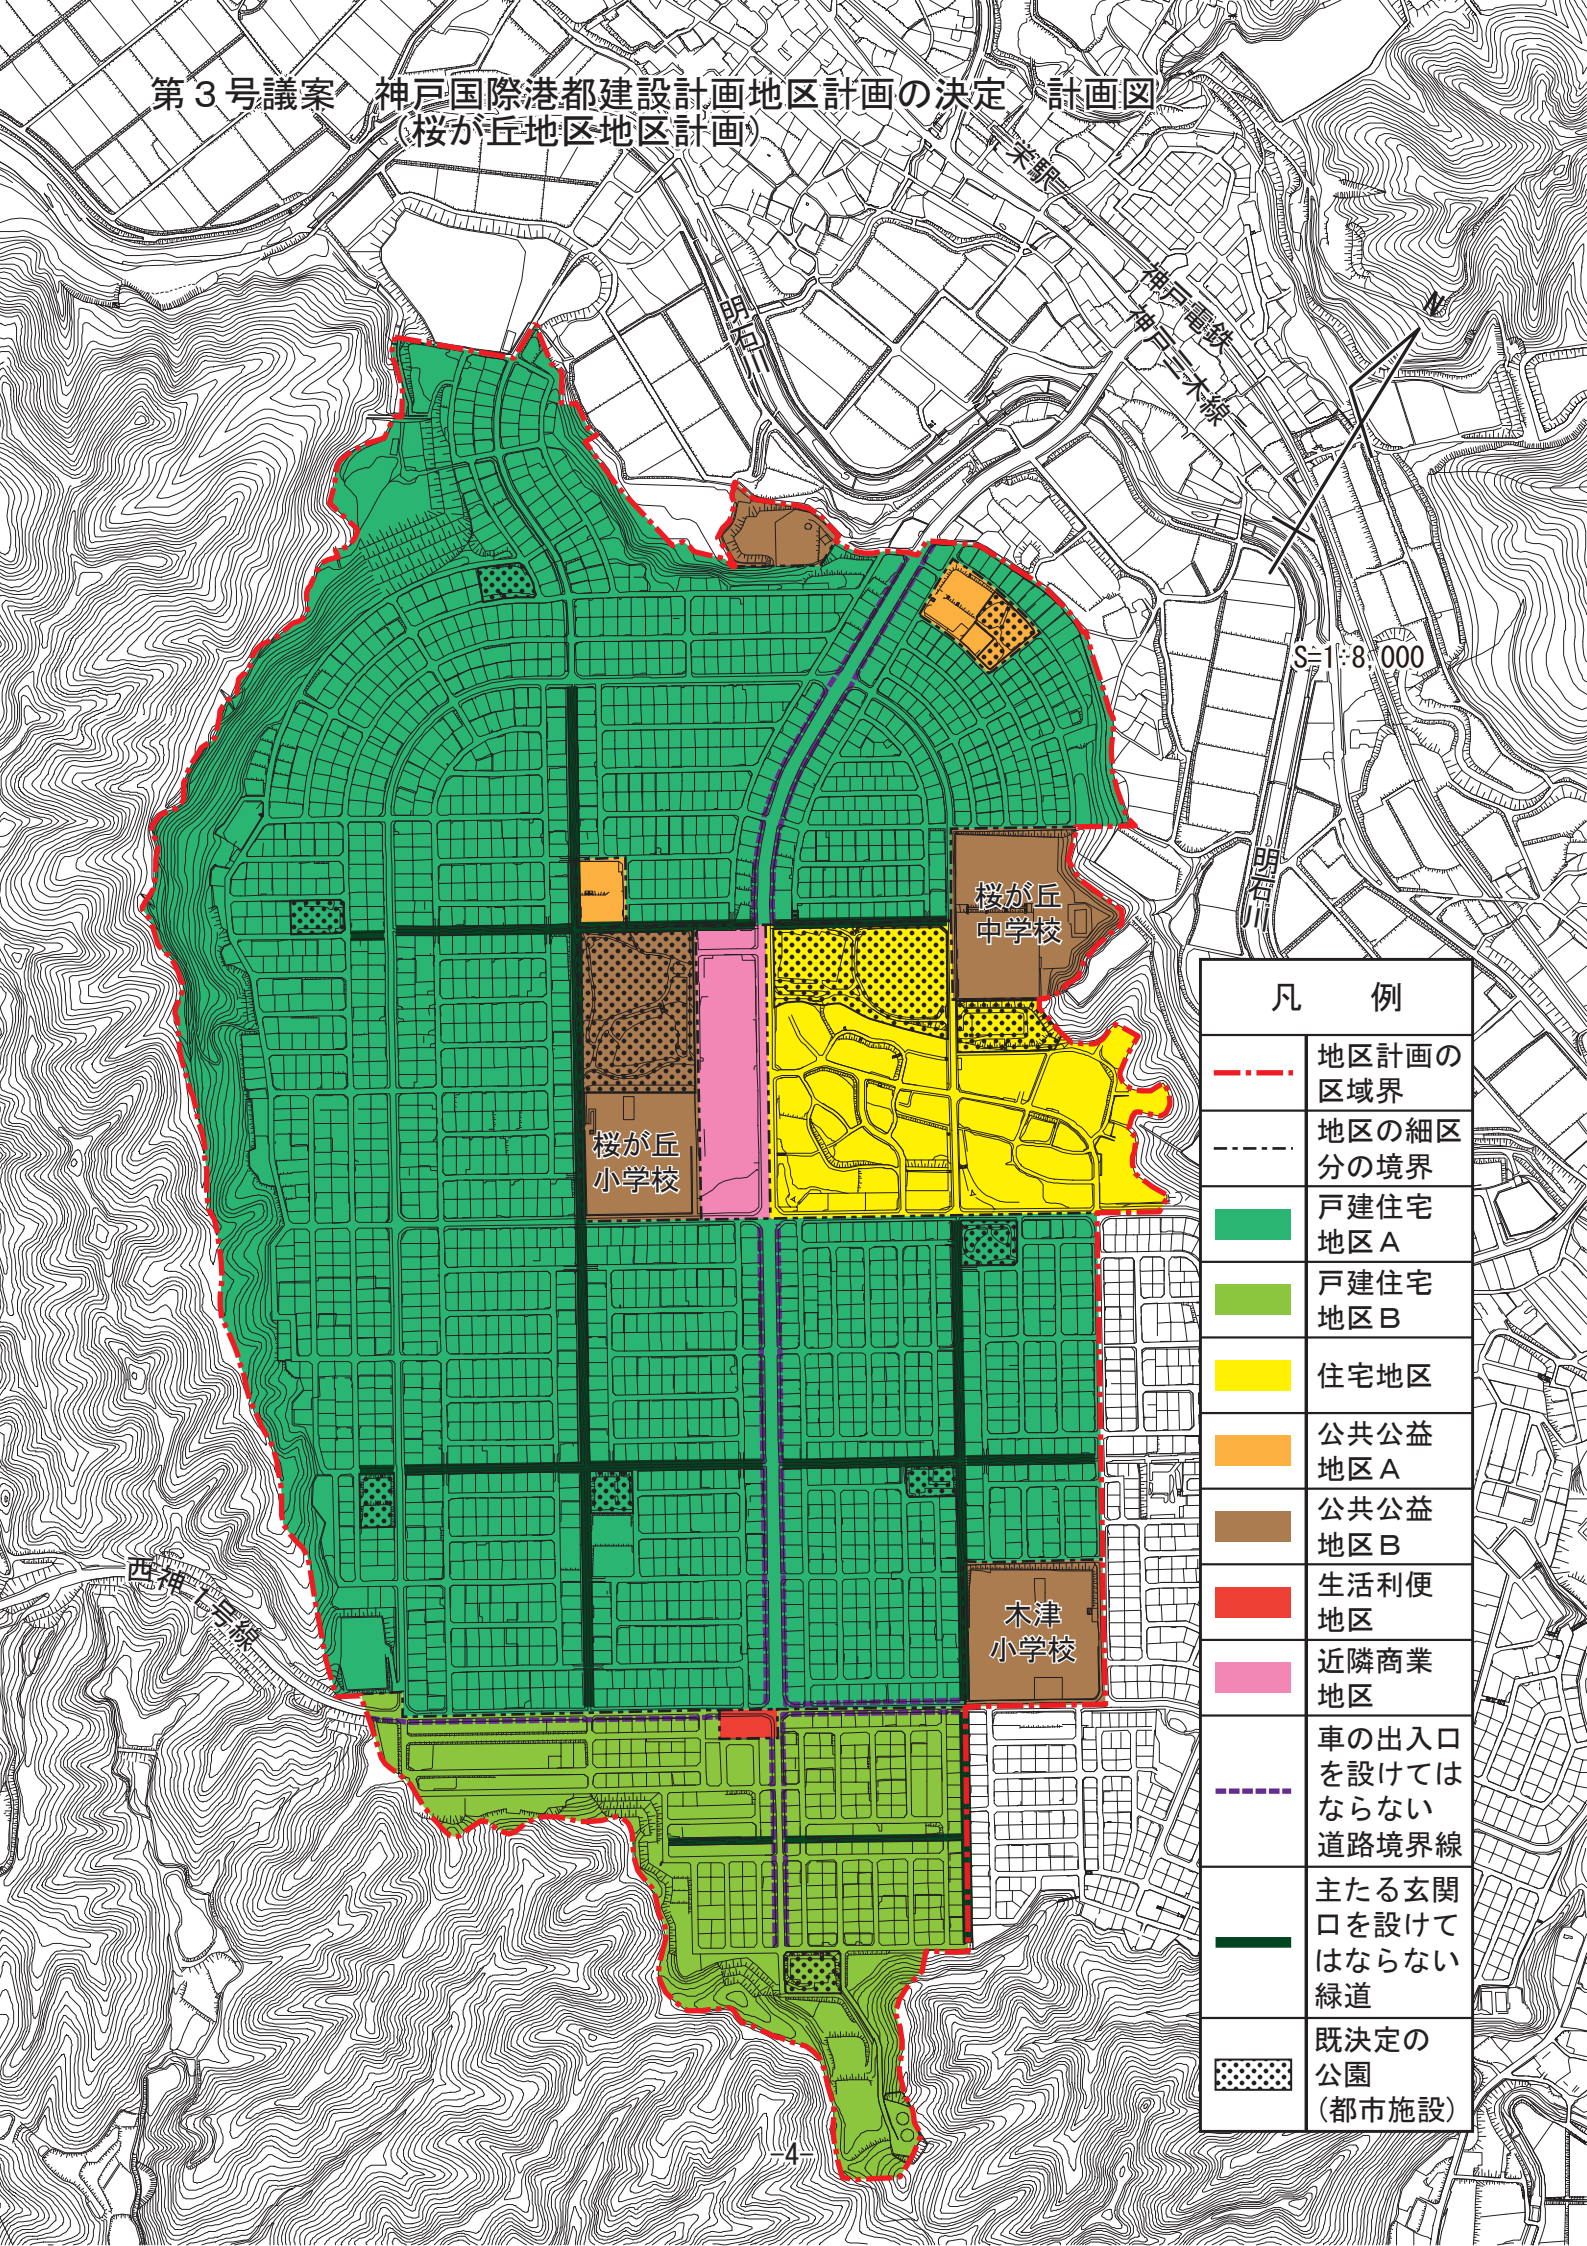

第3号議案 神戸国際港都建設計画地区計画の決定 計画図
 (桜が丘地区地区計画)

凡 例	
	地区計画の区域界
	地区の細区分の境界
	戸建住宅地区A
	戸建住宅地区B
	住宅地区
	公共公益地区A
	公共公益地区B
	生活利便地区
	近隣商業地区
	車の出入口を設けてはならない道路境界線
	主たる玄関口を設けてはならない緑道
	既決定の公園 (都市施設)