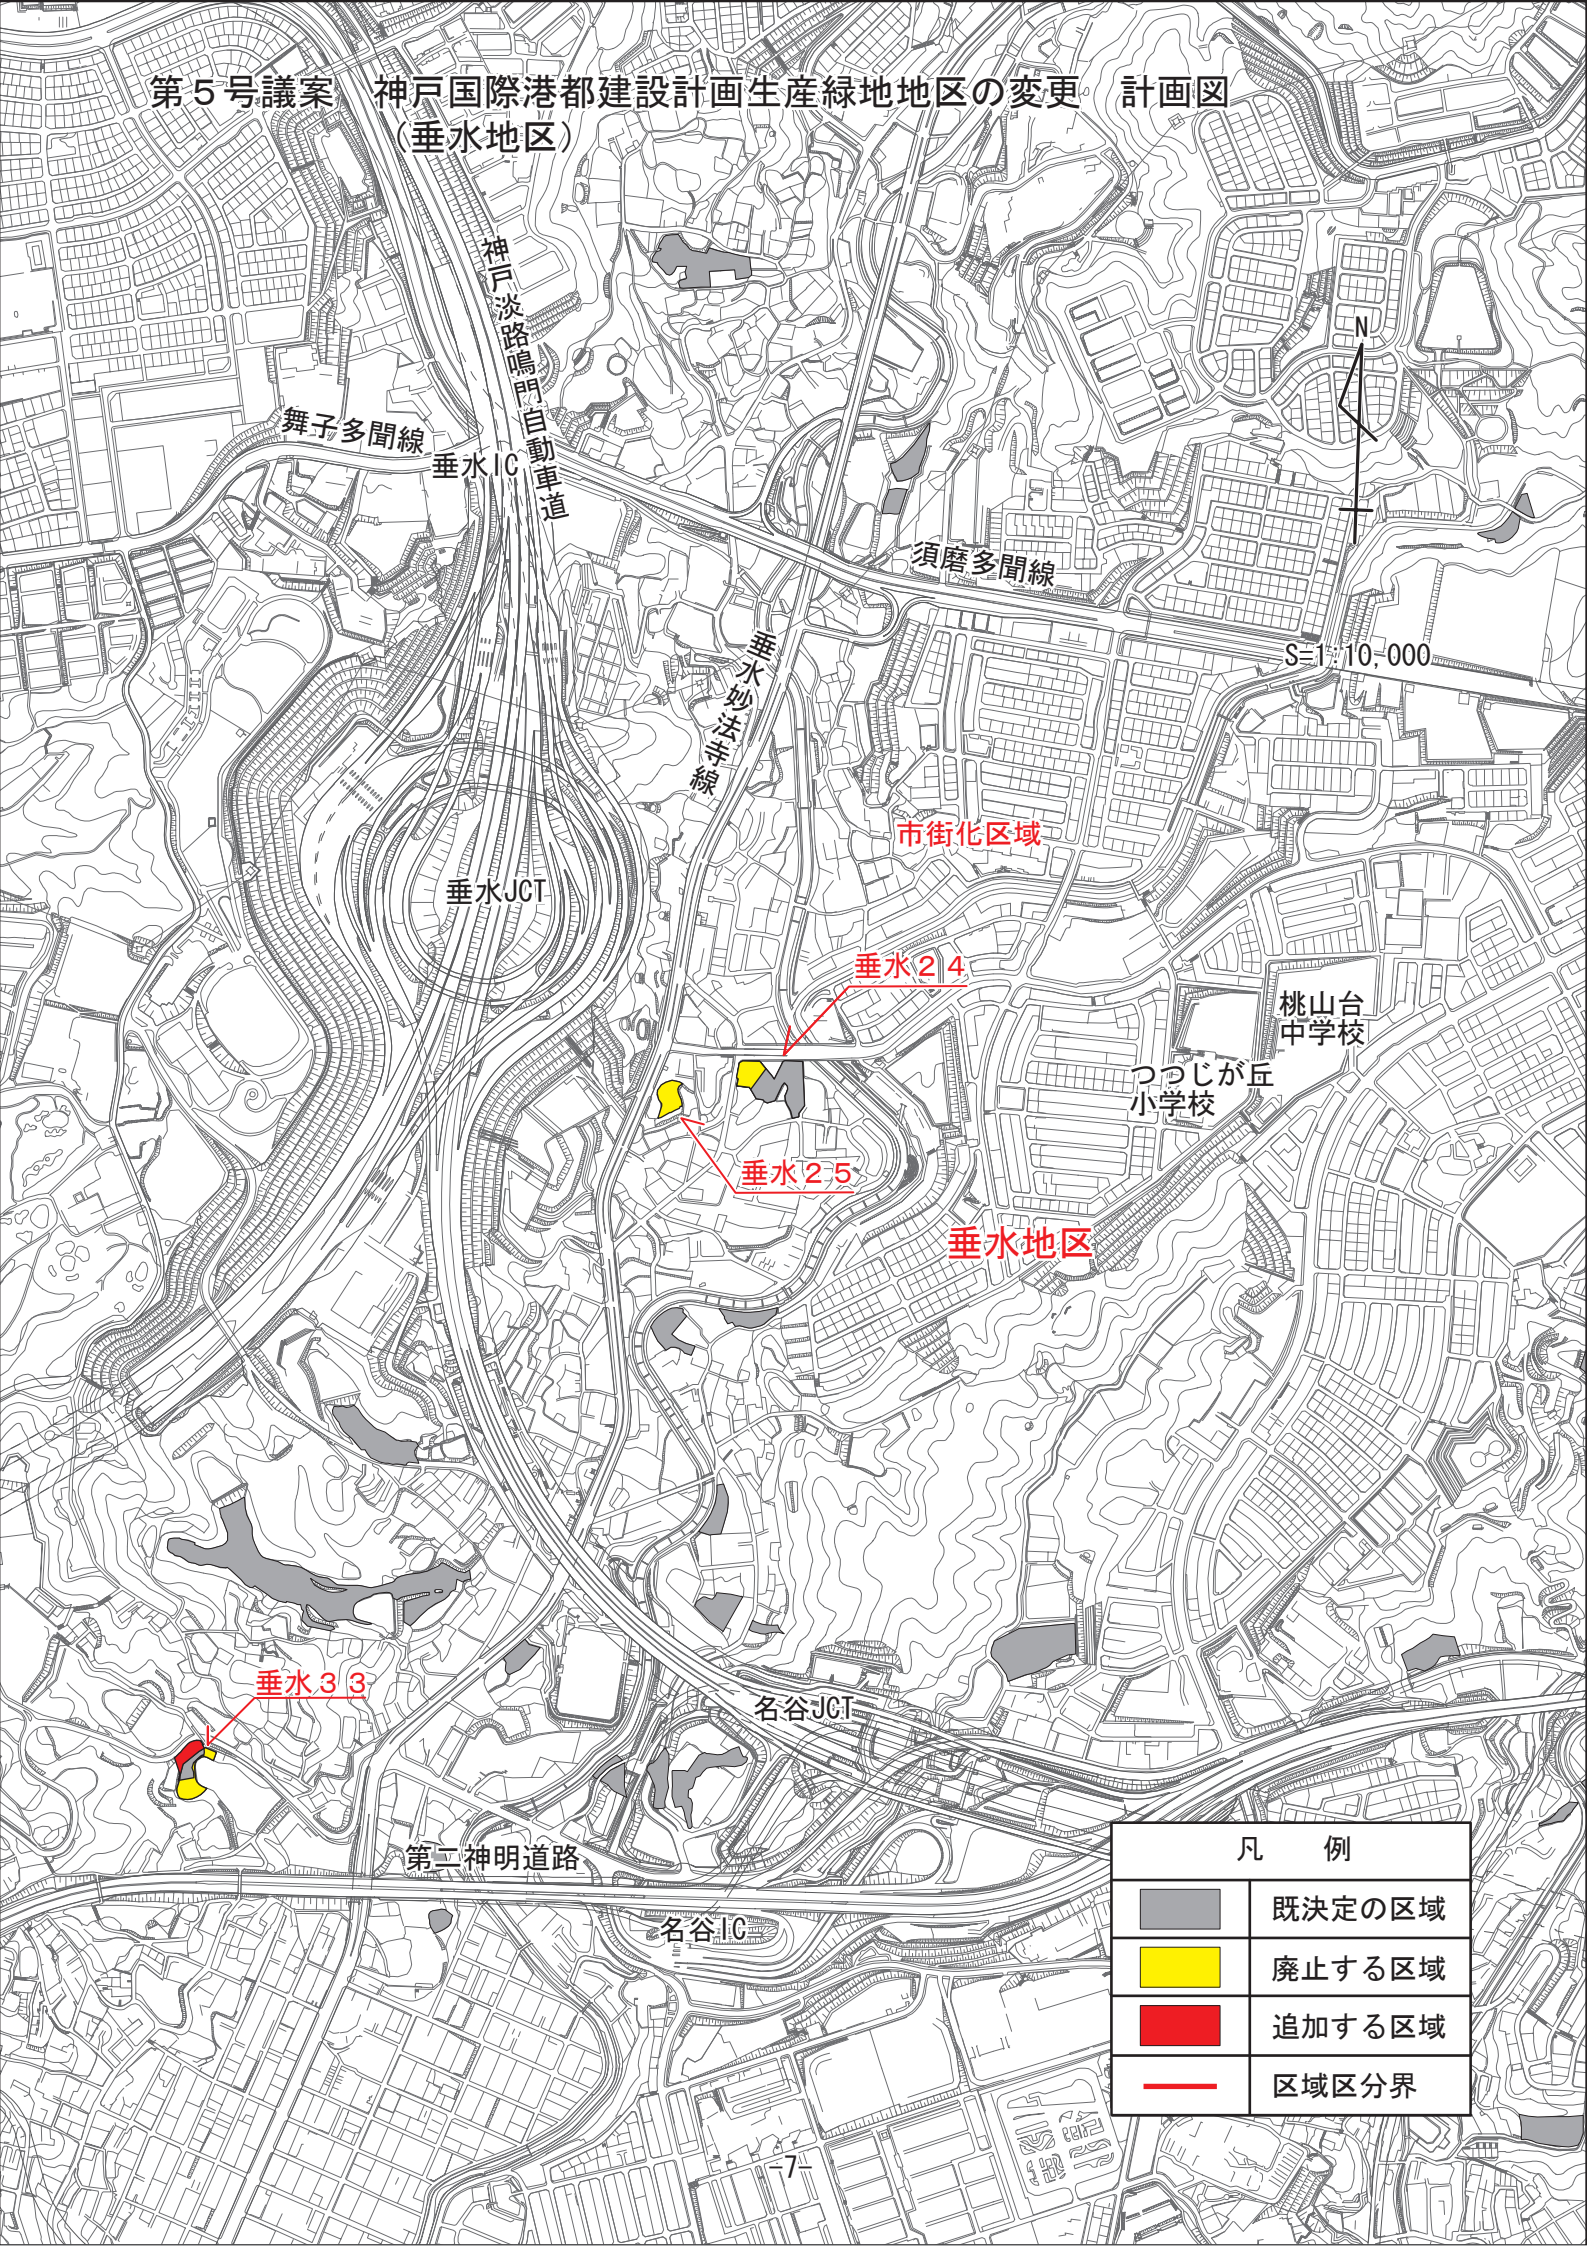

第5号議案 神戸国際港都建設計画生産緑地地区の変更 計画図
(垂水地区)

凡 例	
	既決定の区域
	廃止する区域
	追加する区域
	区域区分界