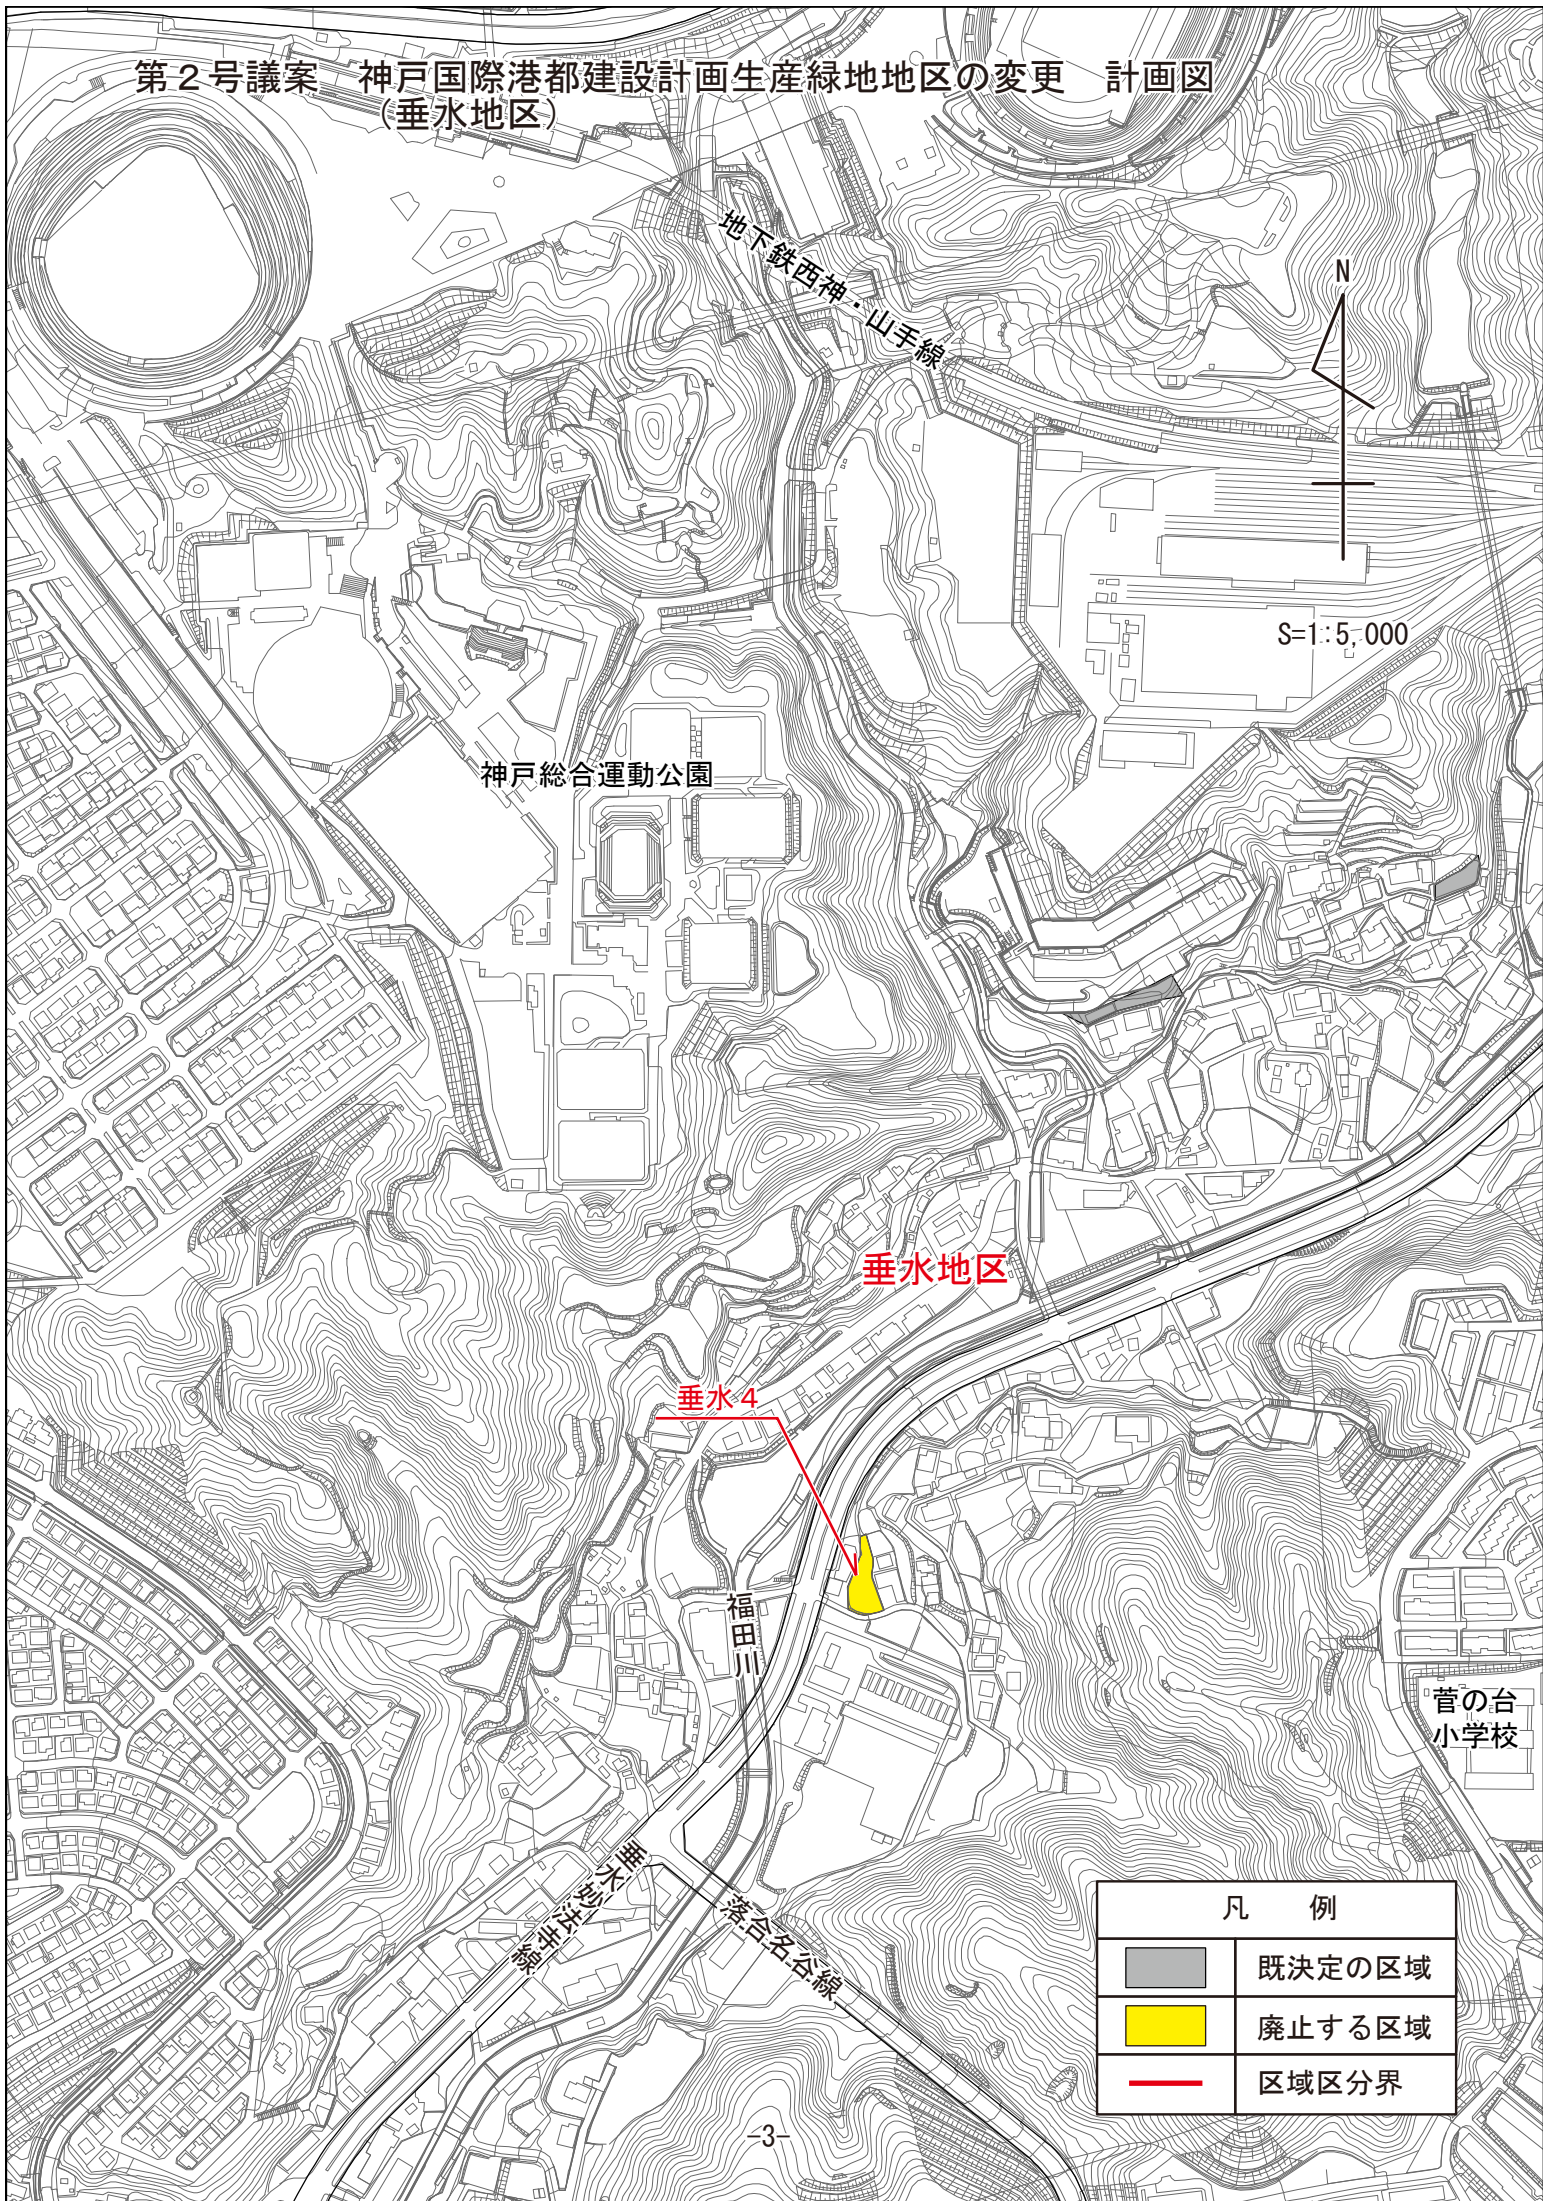

第2号議案 神戸国際港都建設計画生産緑地地区の変更 計画図
(垂水地区)

S=1:5,000

神戸総合運動公園

地下鉄西神・山手線

垂水地区

垂水4

福田川

菅の台
小学校

越中津区立大橋

落合名谷線

| 凡 例 | |
|---|--------|
|  | 既決定の区域 |
|  | 廃止する区域 |
|  | 区域区分界 |