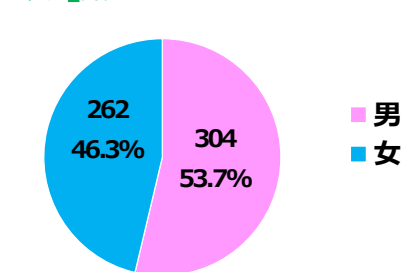

1 滞留行動_時間帯・行動別

合計: 566人

3 滞留行動_時間帯

3 滞留人数_割合

4 性別_割合

5 滞留姿勢_割合

6 属性_割合

7 滞留プロット位置