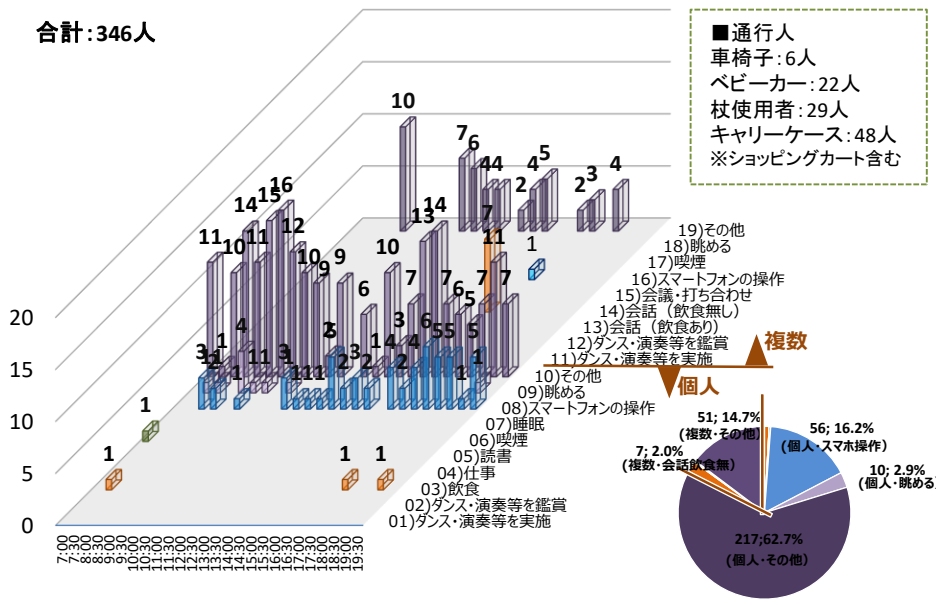

利用実態調査 谷上駅〔休日〕

調査日: 2019年4月13日(土)
時間: 7:00~20:00

1滞留人数_時間帯・行動別

合計: 346人