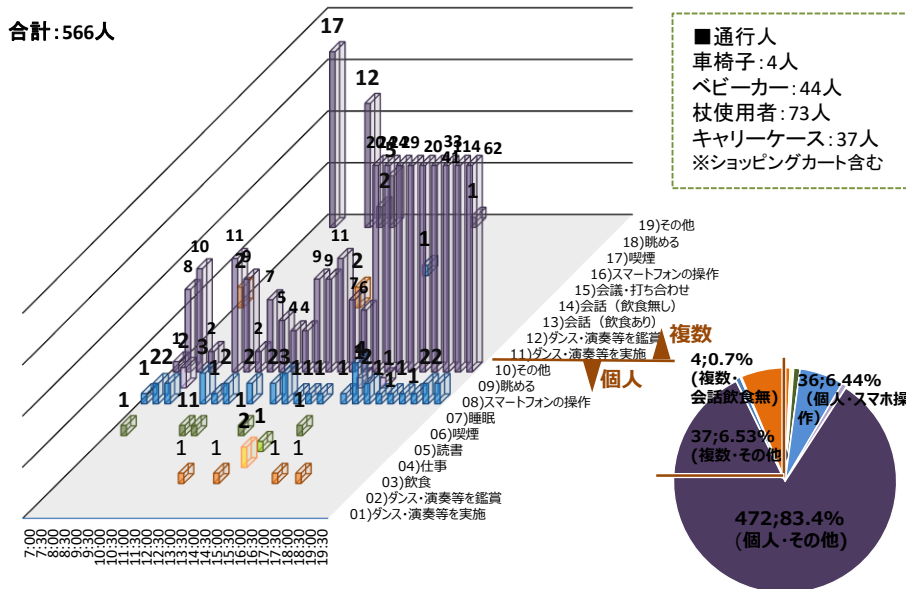

## 1 滞留行動\_時間帯・行動別

合計: 566人

## 3 滞留行動\_時間帯