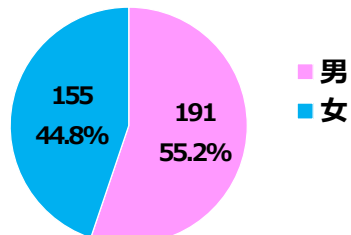

利用実態調査 谷上駅〔休日〕

調査日: 2019年4月13日(土)
時間: 7:00~20:00

1滞留人数_時間帯・行動別

合計: 346人

2滞留人数_時間帯

3滞留人数_割合

4性別_割合

5滞留姿勢_割合

6属性_割合

7滞留プロット位置