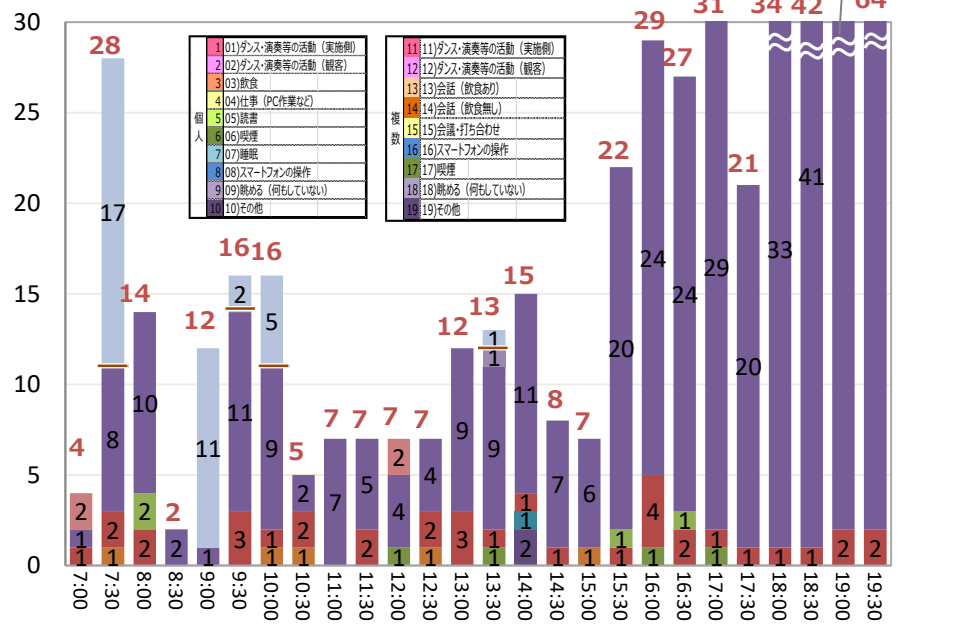

## 1 滞留行動\_時間帯・行動別

合計: 566人

## 3 滞留行動\_時間帯