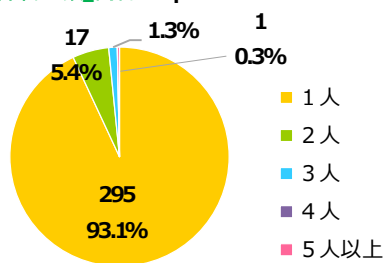

利用実態調査 谷上駅〔休日〕

調査日: 2019年4月13日(土)
時間: 7:00~20:00

1滞留人数_時間帯・行動別

合計: 346人

2滞留人数_時間帯

3滞留人数_割合

4性別_割合

5滞留姿勢_割合

6属性_割合

7滞留プロット位置