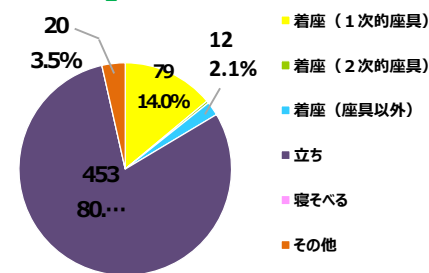

1 滞留行動_時間帯・行動別

合計: 566人

3 滞留行動_時間帯

3 滞留人数_割合

4 性別_割合

5 滞留姿勢_割合

6 属性_割合

7 滞留プロット位置