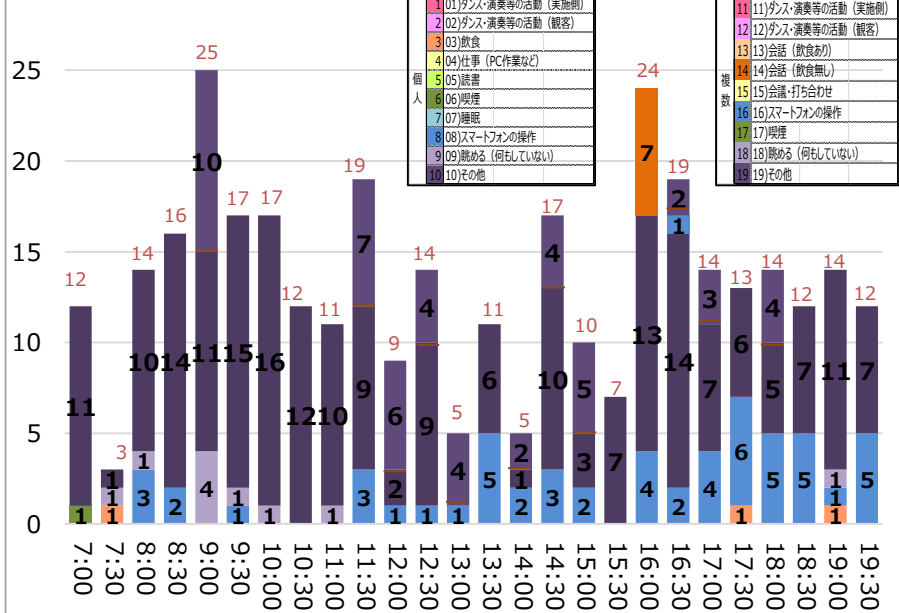

利用実態調査 谷上駅〔休日〕

調査日: 2019年4月13日(土)
時間: 7:00~20:00

1滞留人数_時間帯・行動別

合計: 346人

2滞留人数_時間帯

3滞留人数_割合

4性別_割合

5滞留姿勢_割合

6属性_割合

7滞留プロット位置