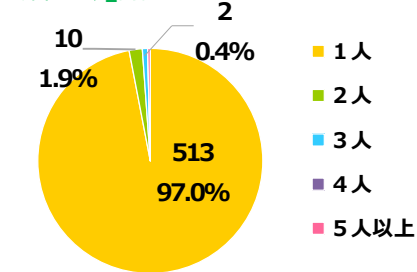

1 滞留行動_時間帯・行動別

合計: 566人

3 滞留行動_時間帯

3 滞留人数_割合

4 性別_割合

5 滞留姿勢_割合

6 属性_割合

7 滞留プロット位置