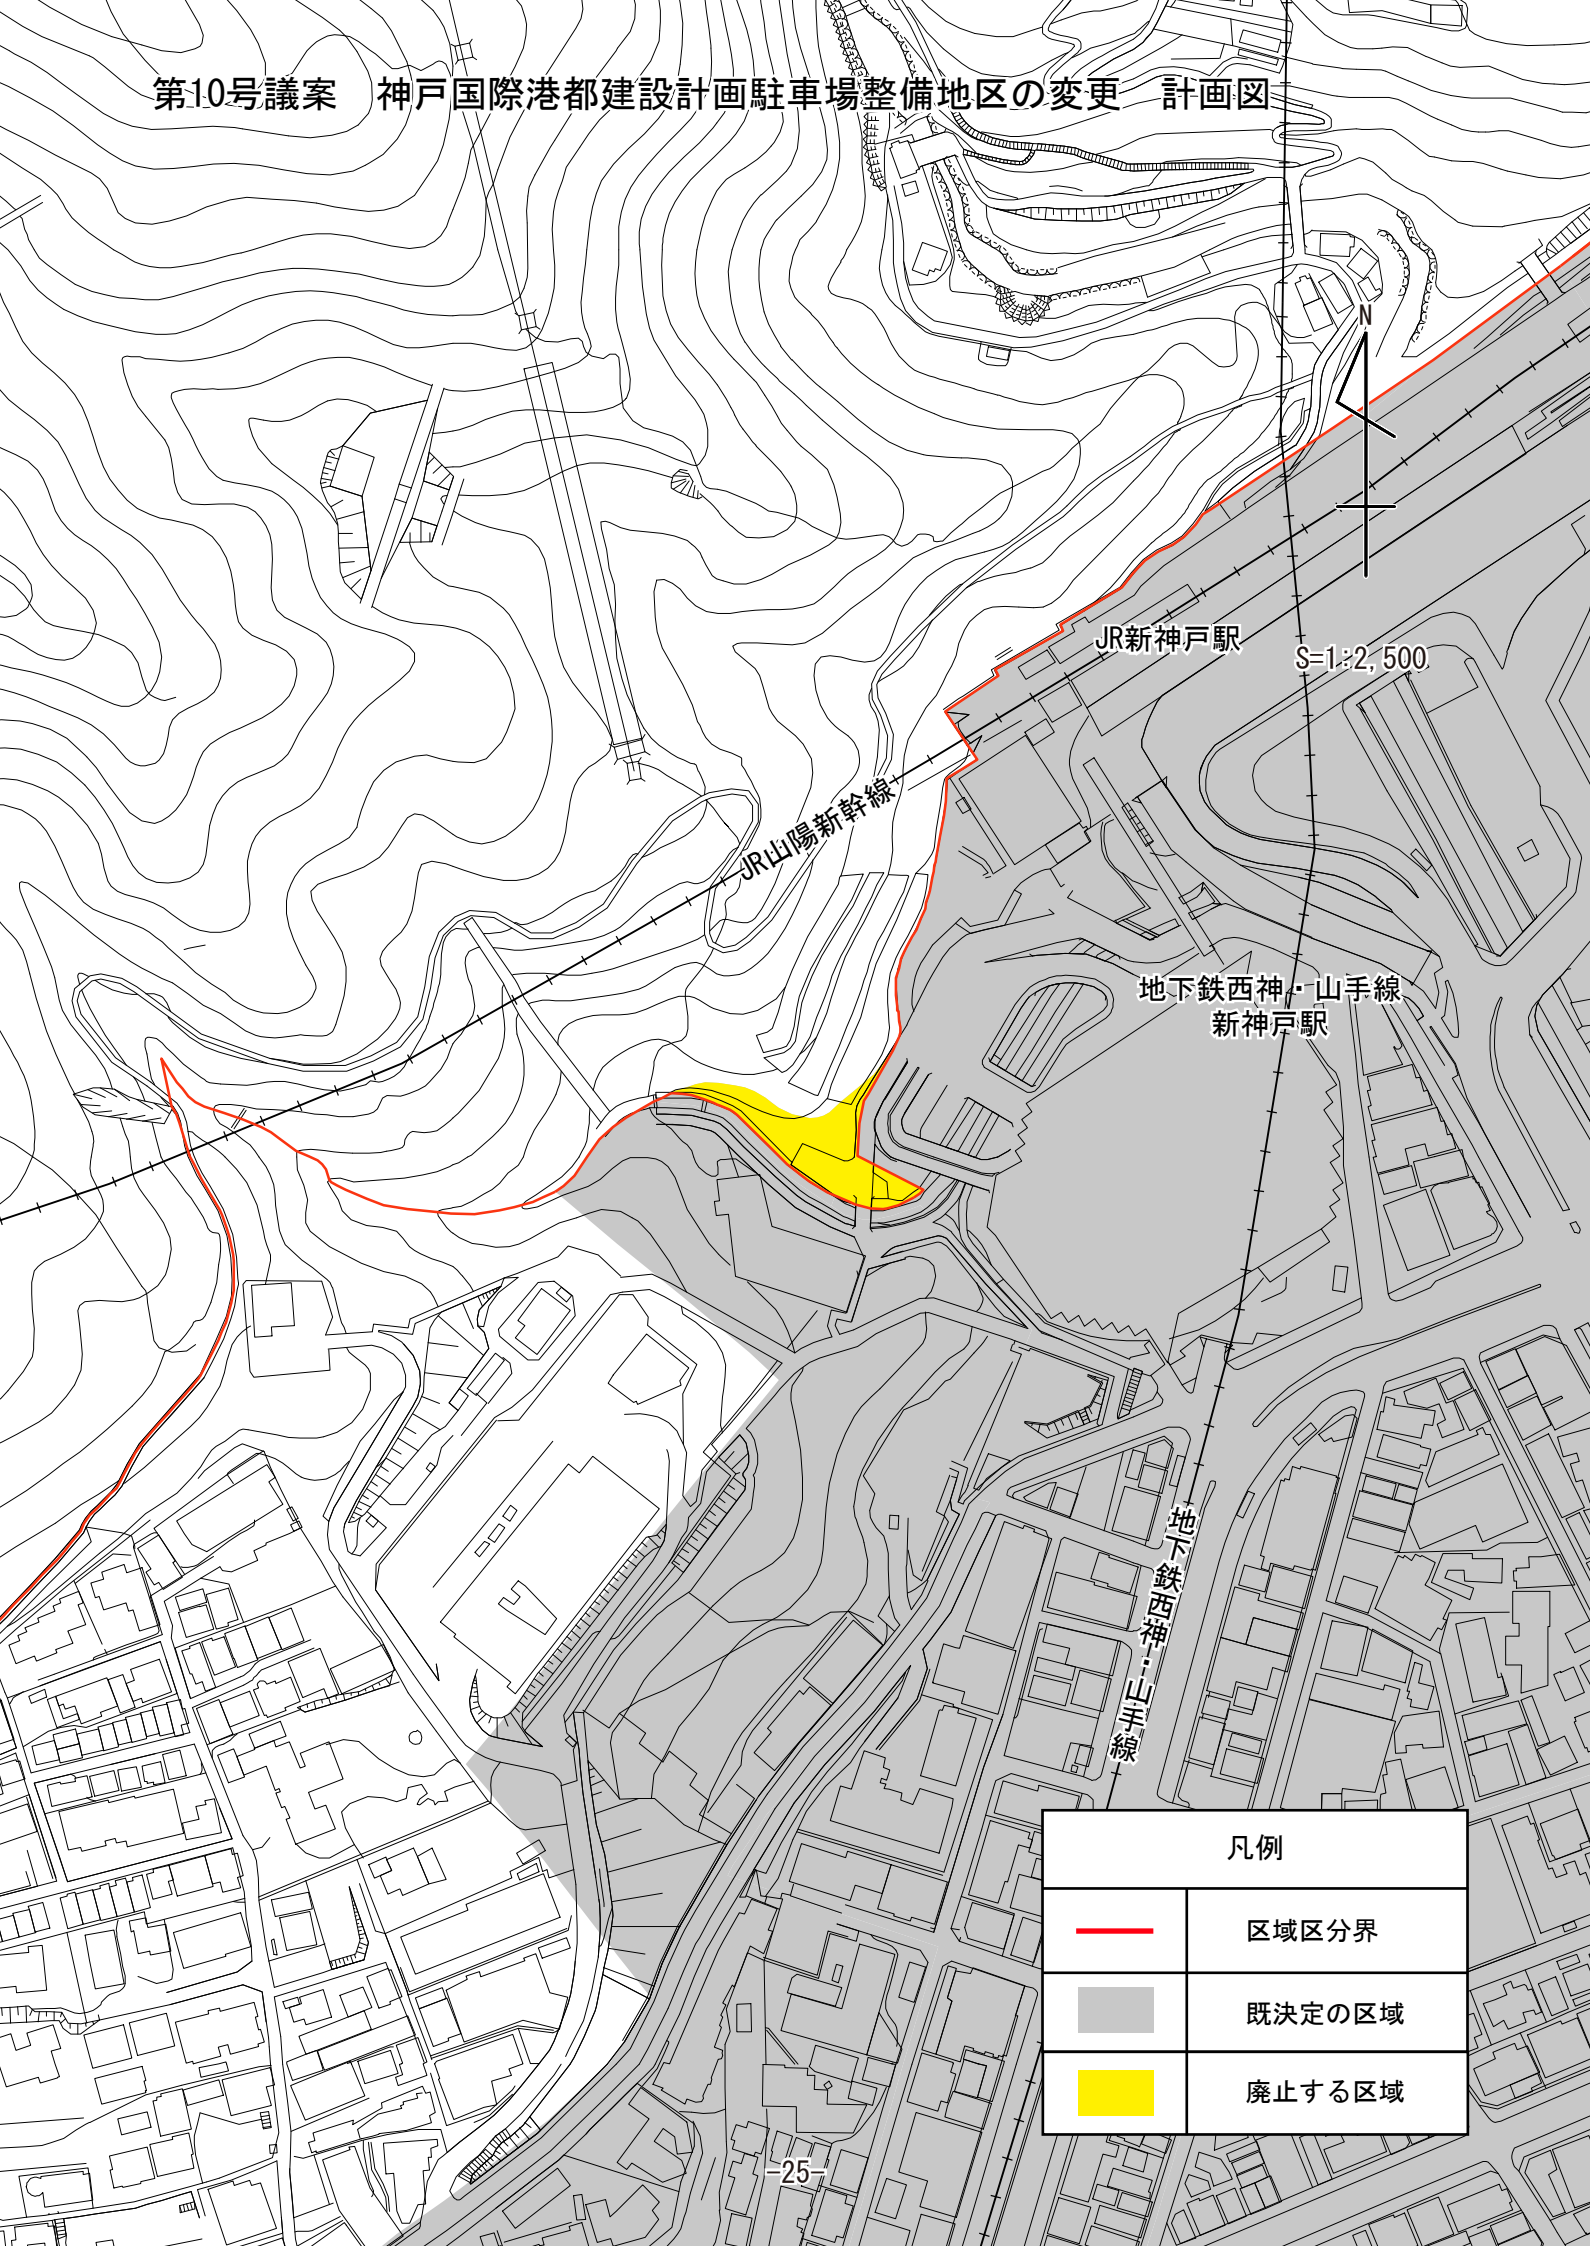

第10号議案 神戸国際港都建設計画駐車場整備地区の変更 計画図

凡例	
	区域区分界
	既決定の区域
	廃止する区域