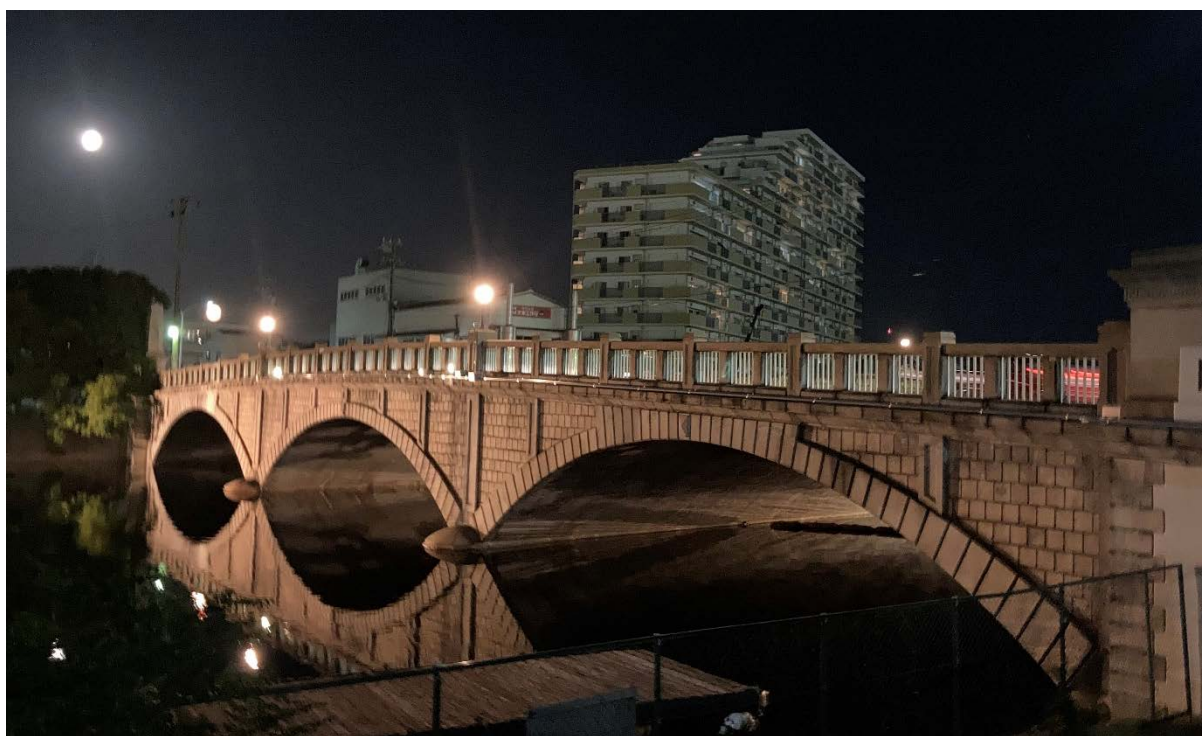

3 プロムナードのライトアップ風景

■ 浜山プロムナード

■ 住吉橋・清盛橋間プロムナード

3 プロムナードのライトアップ風景

■新川キャナルプロムナード

4 橋・水門 整備後の風景

■入江橋

4 橋・水門 整備後の風景

■大輪田橋

■大輪田水門