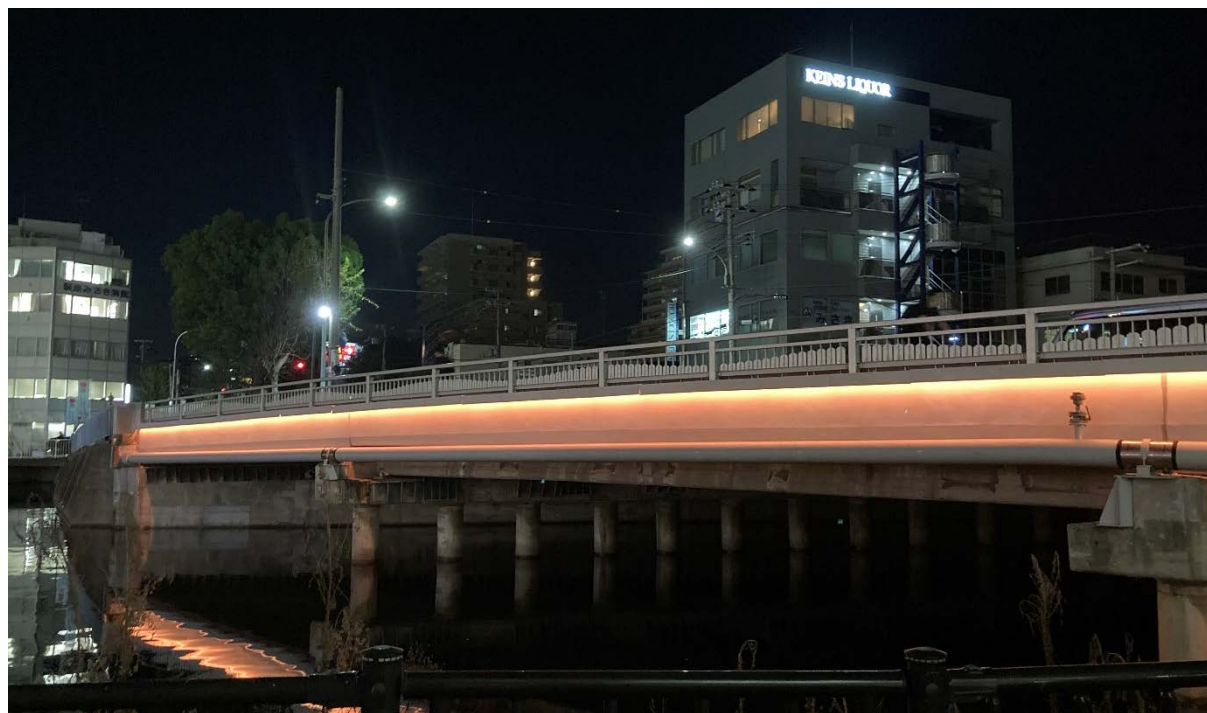

3 プロムナードのライトアップ風景

■ 浜山プロムナード

■ 住吉橋・清盛橋間プロムナード

3 プロムナードのライトアップ風景

■新川キャナルプロムナード

4 橋・水門 整備後の風景

■入江橋

4 橋・水門 整備後の風景

■大輪田橋

■大輪田水門