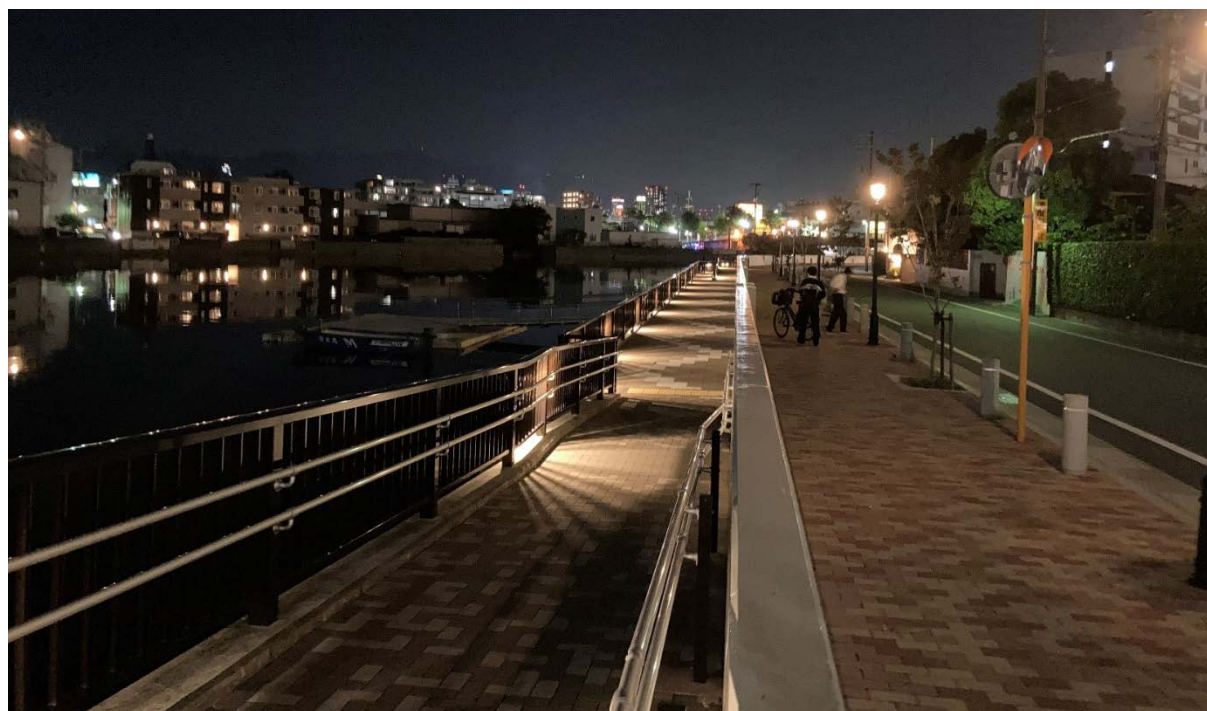

3 プロムナードのライトアップ風景

■ 浜山プロムナード

■ 住吉橋・清盛橋間プロムナード

3 プロムナードのライトアップ風景

■新川キャナルプロムナード

4 橋・水門 整備後の風景

■入江橋

4 橋・水門 整備後の風景

■大輪田橋

■大輪田水門