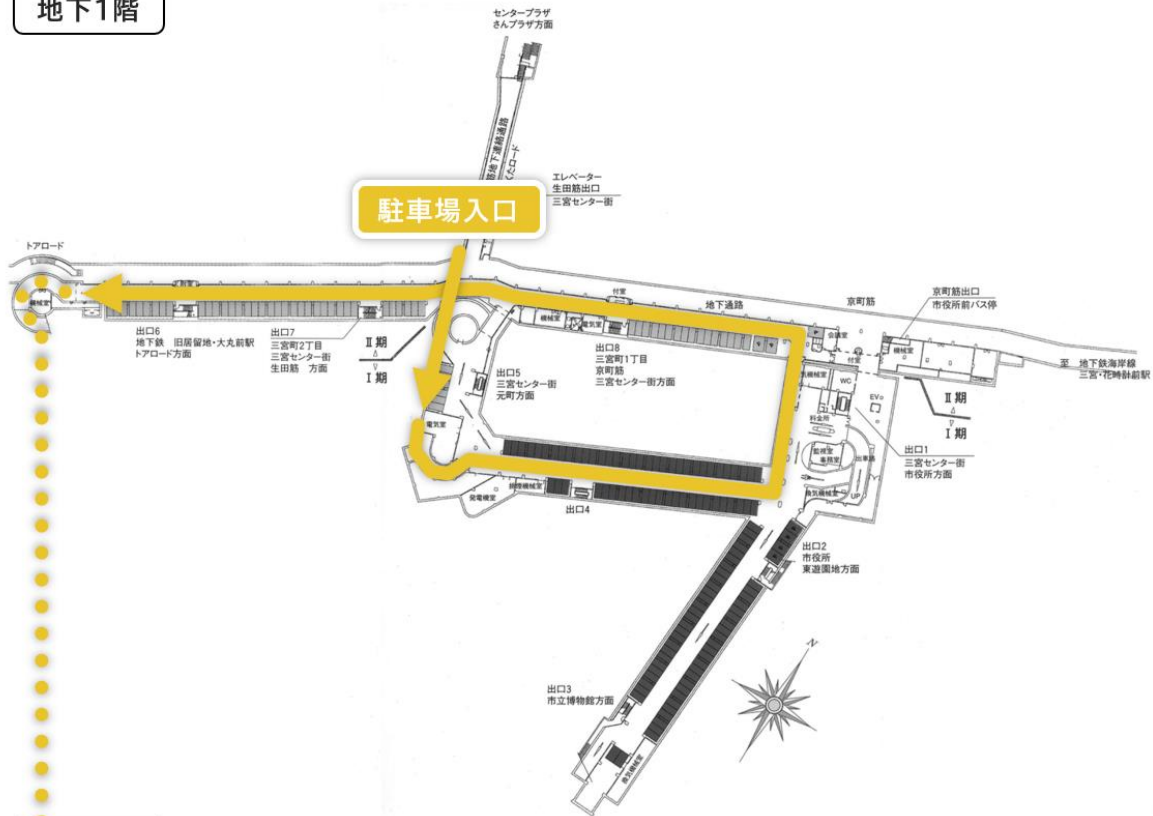

## <参考 「子育て応援駐車スペース」 位置情報>

### 1. 三宮中央通り駐車場（6台分）

- (1) 場所：神戸市中央区三宮町1丁目
- (2) 営業時間：7:00~24:00（ただし、入庫は23:00まで）
- (3) 駐車料金：最初の30分は250円、以降100円/12分  
（一日上限料金 平日1,530円、土・日・祝1,830円）

地下1階

地下2階

## 2. 大倉山駐車場（4台分）

- (1) 場所：神戸市中央区楠町4丁目
- (2) 営業時間：24時間営業
- (3) 駐車料金：7:00~22:00 最初の30分は150円、以降50円/10分  
22:00~7:00 100円/60分  
(一日上限料金 1,020円)

### 3. 荒田公園駐車場（4台分）

- (1) 場所：神戸市兵庫区荒田町2丁目
- (2) 営業時間：5:00～24:00（ただし、入庫は23:00まで）
- (3) 駐車料金：最初の30分は150円、以降50円/10分  
（一日上限料金 810円）