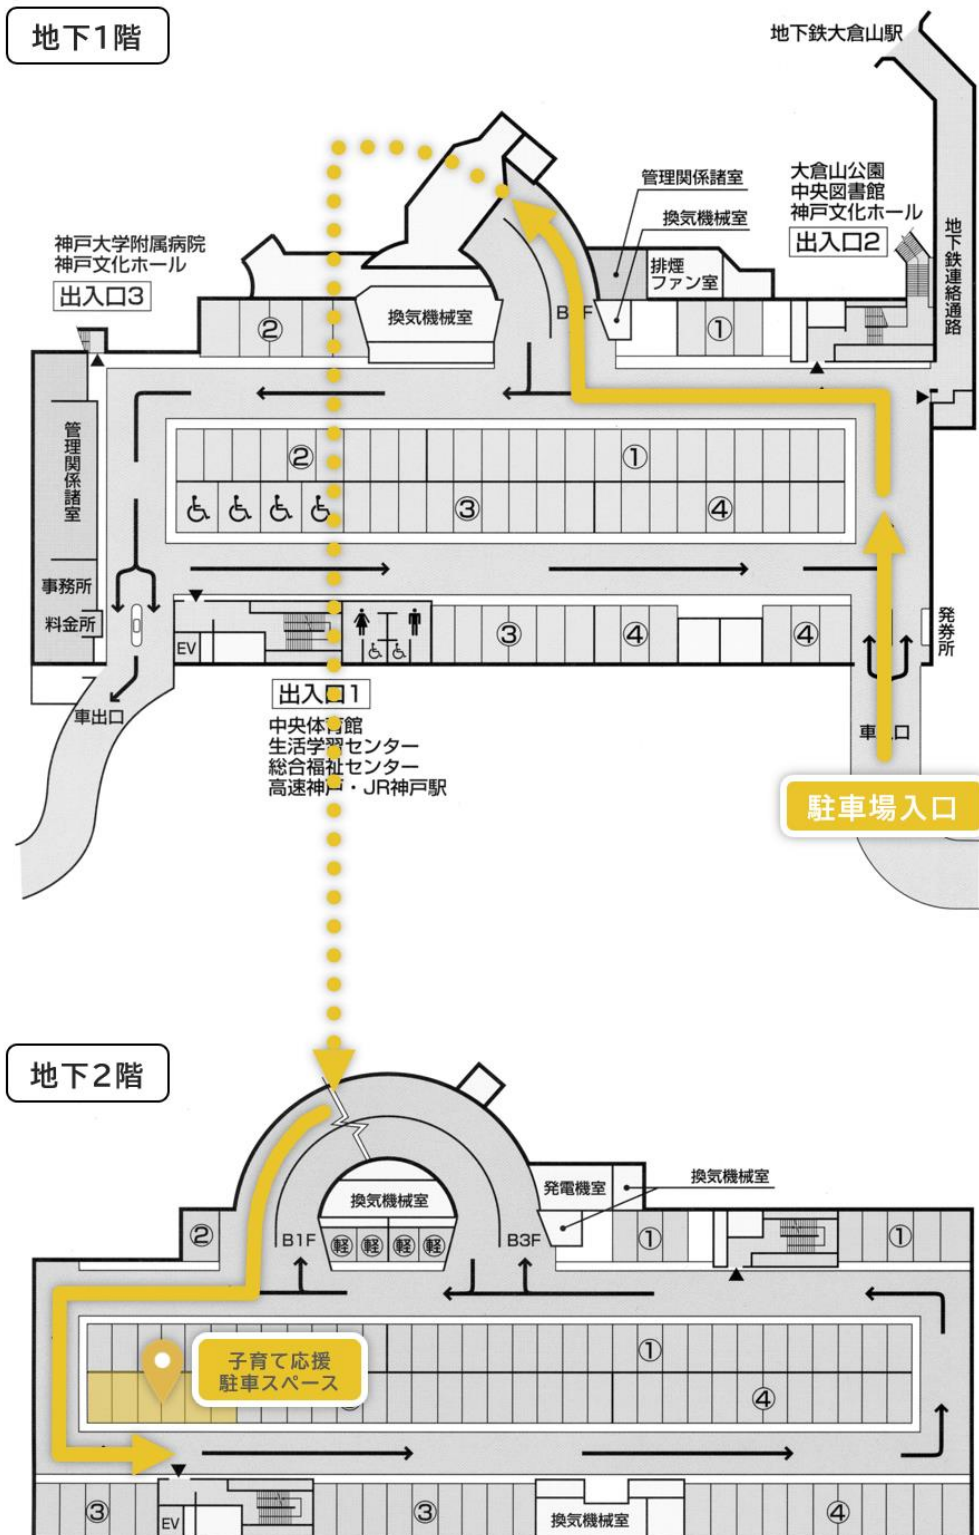

## <参考 「子育て応援駐車スペース」 位置情報>

### 1. 三宮中央通り駐車場（6台分）

- (1) 場所：神戸市中央区三宮町1丁目
- (2) 営業時間：7:00~24:00（ただし、入庫は23:00まで）
- (3) 駐車料金：最初の30分は250円、以降100円/12分  
（一日上限料金 平日1,530円、土・日・祝1,830円）

地下1階

地下2階

## 2. 大倉山駐車場（4台分）

- (1) 場所：神戸市中央区楠町4丁目
- (2) 営業時間：24時間営業
- (3) 駐車料金：7:00~22:00 最初の30分は150円、以降50円/10分  
22:00~7:00 100円/60分  
(一日上限料金 1,020円)

### 3. 荒田公園駐車場（4台分）

- (1) 場所：神戸市兵庫区荒田町2丁目
- (2) 営業時間：5:00～24:00（ただし、入庫は23:00まで）
- (3) 駐車料金：最初の30分は150円、以降50円/10分  
（一日上限料金 810円）