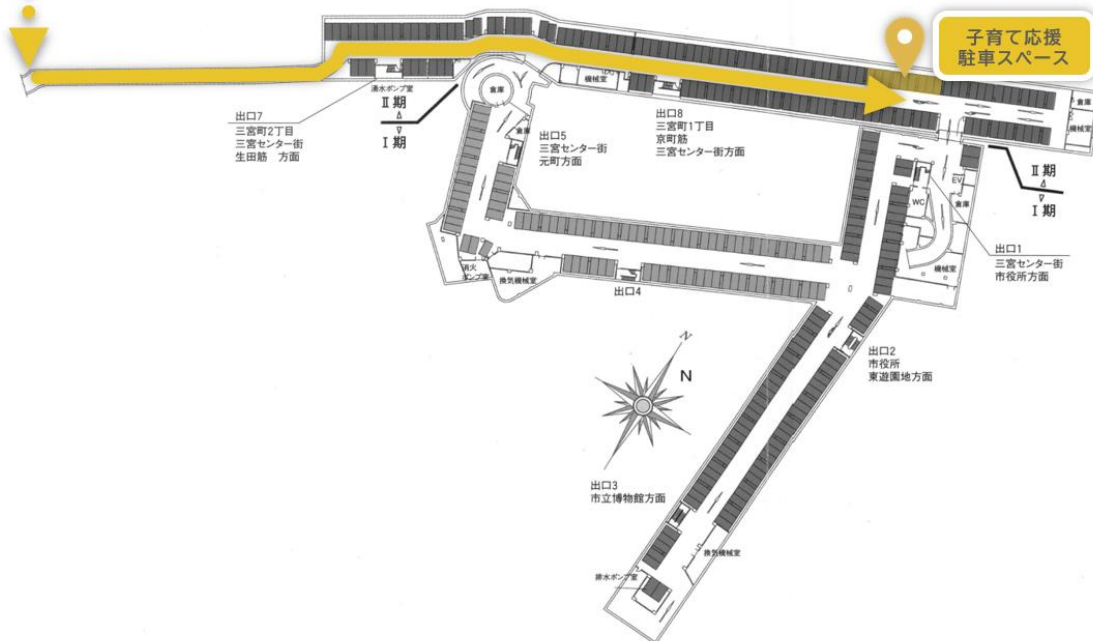

## <参考 「子育て応援駐車スペース」 位置情報>

### 1. 三宮中央通り駐車場（6台分）

- (1) 場所：神戸市中央区三宮町1丁目
- (2) 営業時間：7:00~24:00（ただし、入庫は23:00まで）
- (3) 駐車料金：最初の30分は250円、以降100円/12分  
（一日上限料金 平日1,530円、土・日・祝1,830円）

地下1階

地下2階

## 2. 大倉山駐車場（4台分）

- (1) 場所：神戸市中央区楠町4丁目
- (2) 営業時間：24時間営業
- (3) 駐車料金：7:00~22:00 最初の30分は150円、以降50円/10分  
22:00~7:00 100円/60分  
(一日上限料金 1,020円)

### 3. 荒田公園駐車場（4台分）

- (1) 場所：神戸市兵庫区荒田町2丁目
- (2) 営業時間：5:00～24:00（ただし、入庫は23:00まで）
- (3) 駐車料金：最初の30分は150円、以降50円/10分  
（一日上限料金 810円）