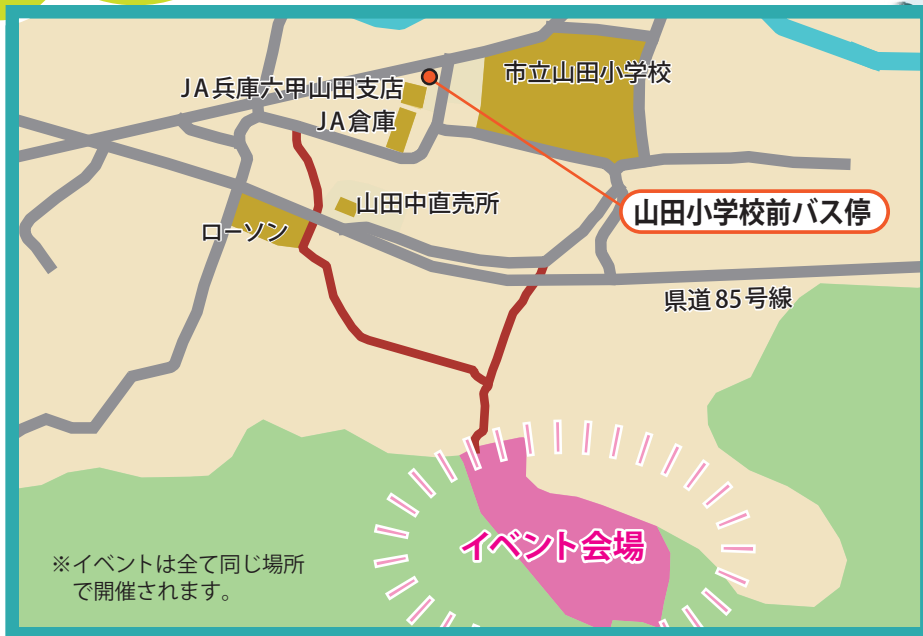

自然体験内容

生物多様性の 取り組みを知ろう

山田町ではどのような活動が行われているの？

有害鳥獣対策 を知ろう

有害鳥獣ってなあに？
どんな被害が出ているの？

※都合により内容が変更
となる場合があります。

生き物を知ろう

- ・山田町にいる生き物を観察してみよう。
- ・外来種って??

竹工作体験

山田町で採れた竹を使って竹灯籠や竹ぼっくりなど色々な工作をしてみよう。

収穫体験

稲刈りをしてみよう。

- ※体験内容は変更となる場合があります。
- ※参加費 300円
- ※体験後に商品券と交換します。
- ※対象：小学生以上

山田町の歴史、 文化の魅力を 知ろう

山田町にはどんな歴史があるの？
紙芝居で聞いてみよう。

※イベントは全て同じ場所
で開催されます。