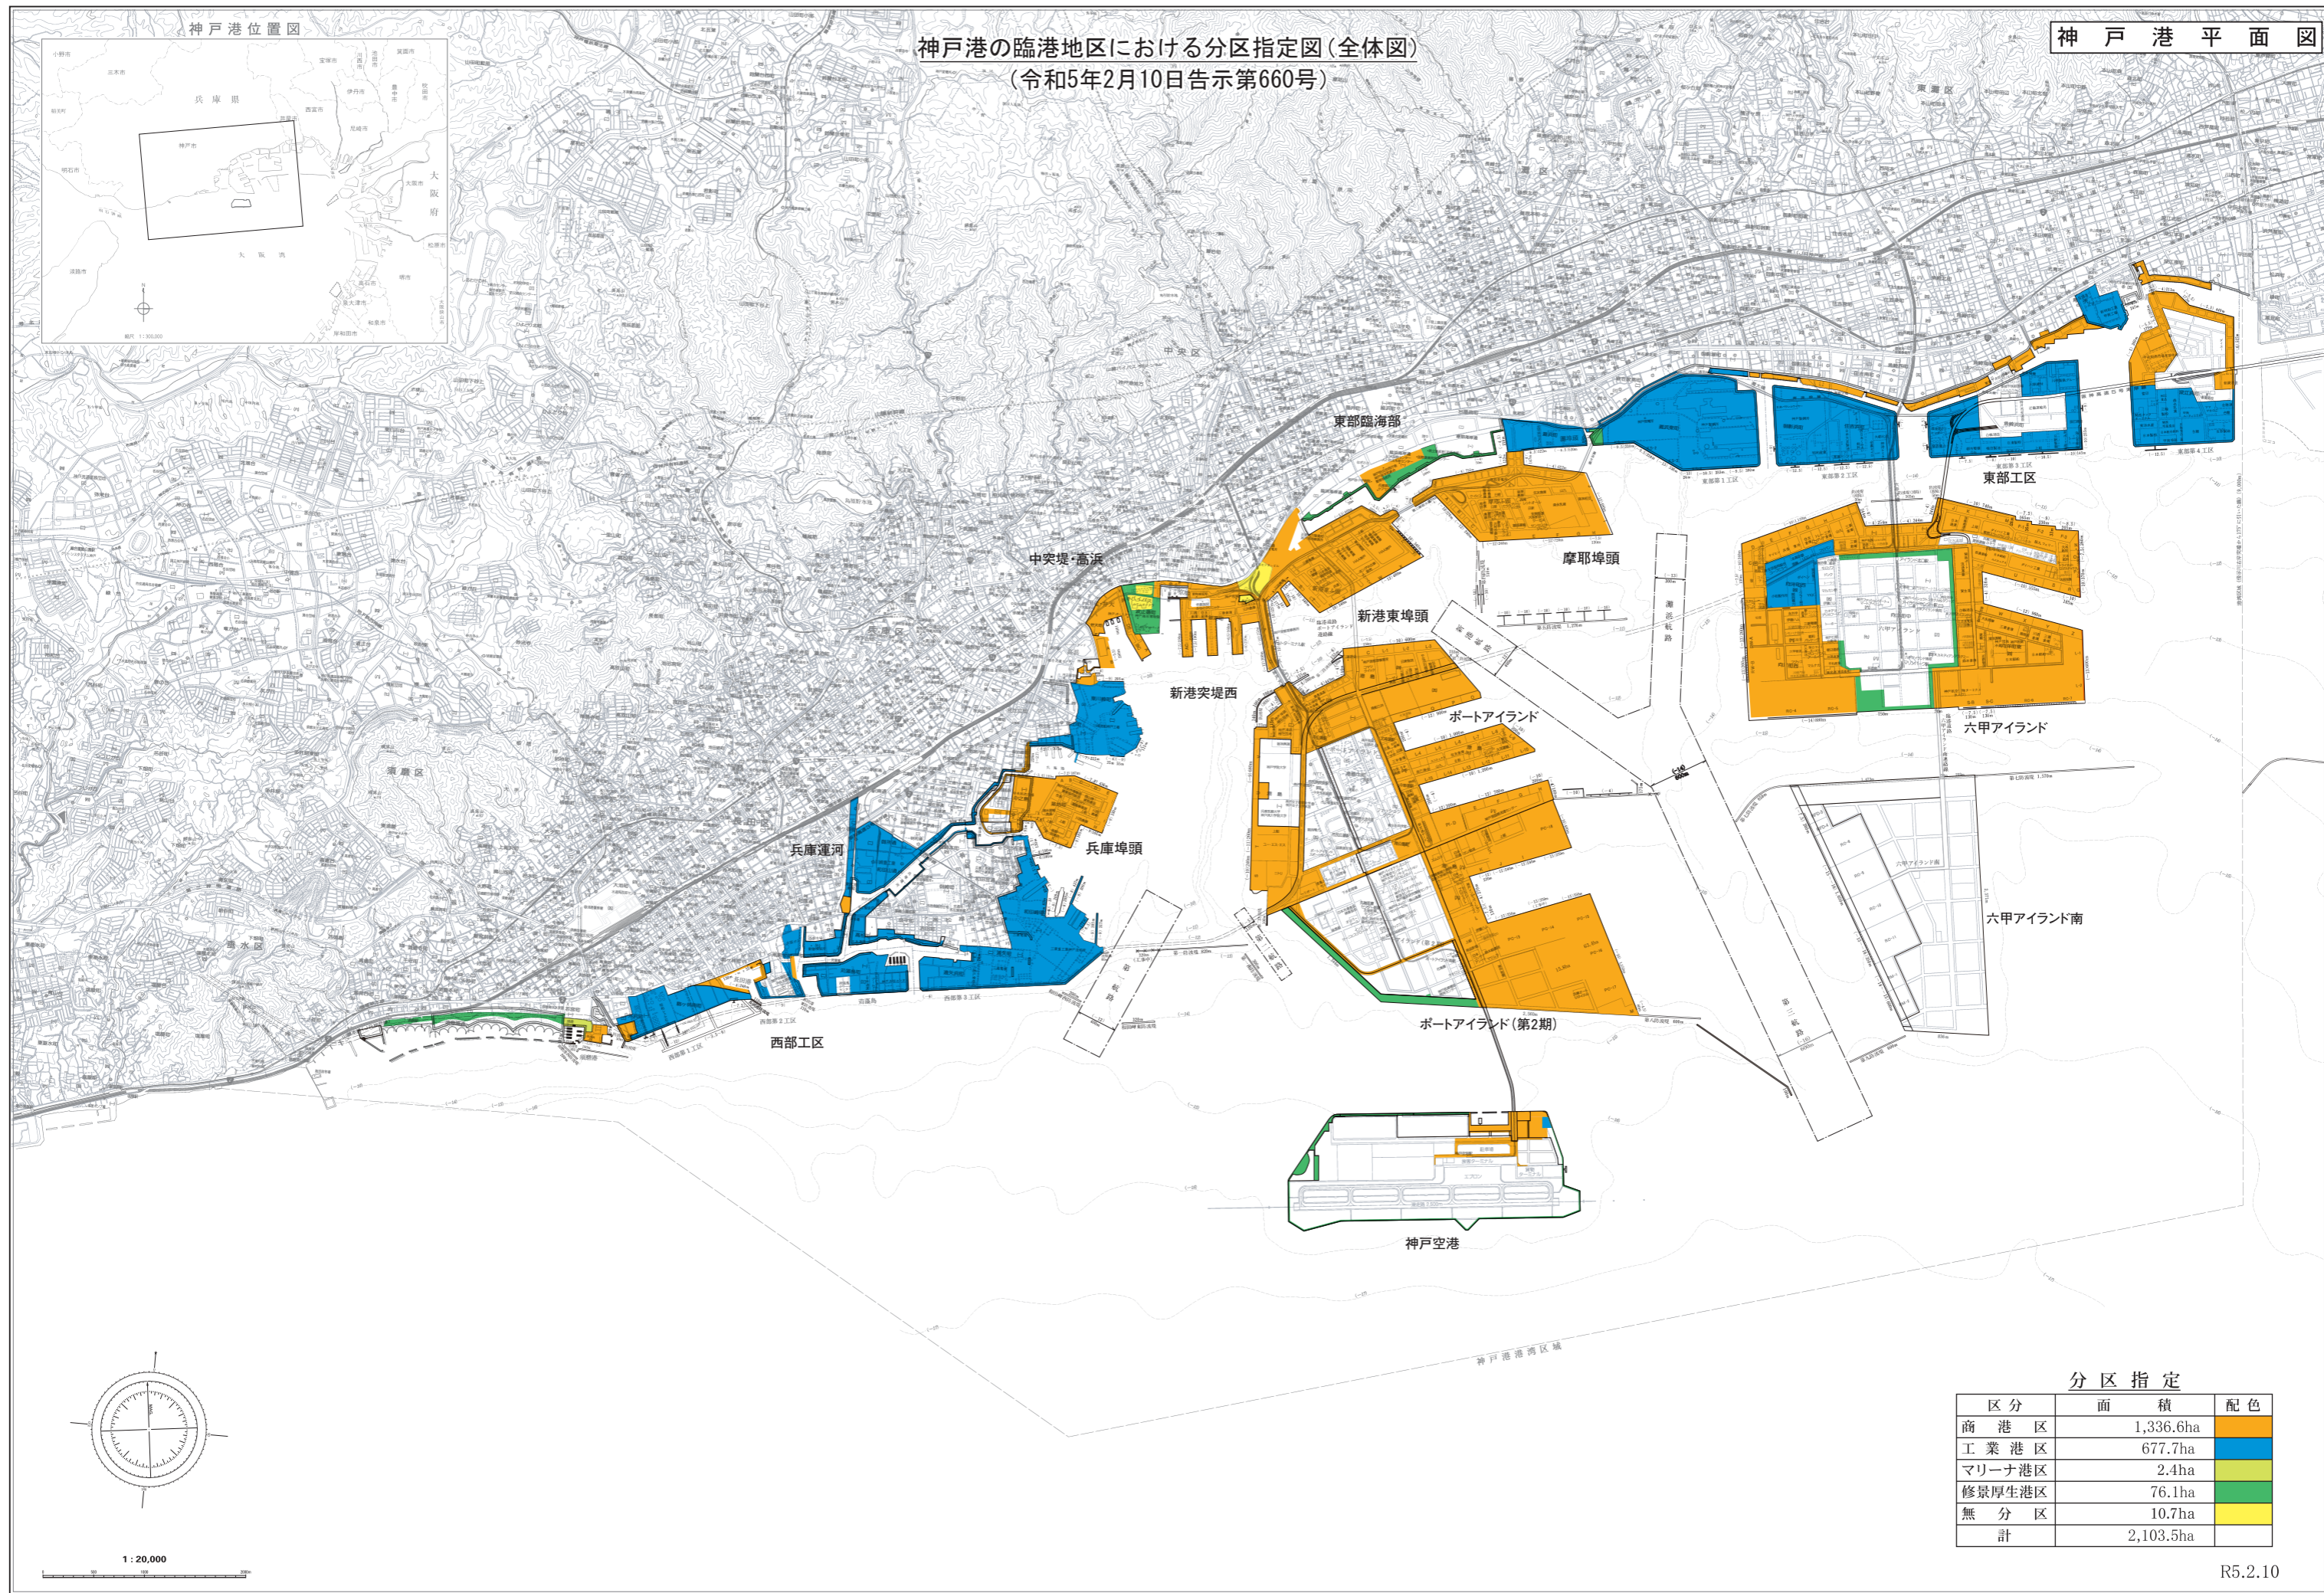

神戸港の臨港地区における分区指定図(全体図)
(令和5年2月10日告示第660号)

分区指定

区分	面積	配色
商港区	1,336.6ha	Blue
工業港区	677.7ha	Orange
マリーナ港区	2.4ha	Green
修景厚生港区	76.1ha	Yellow
無分区	10.7ha	White
計	2,103.5ha	

1:20,000